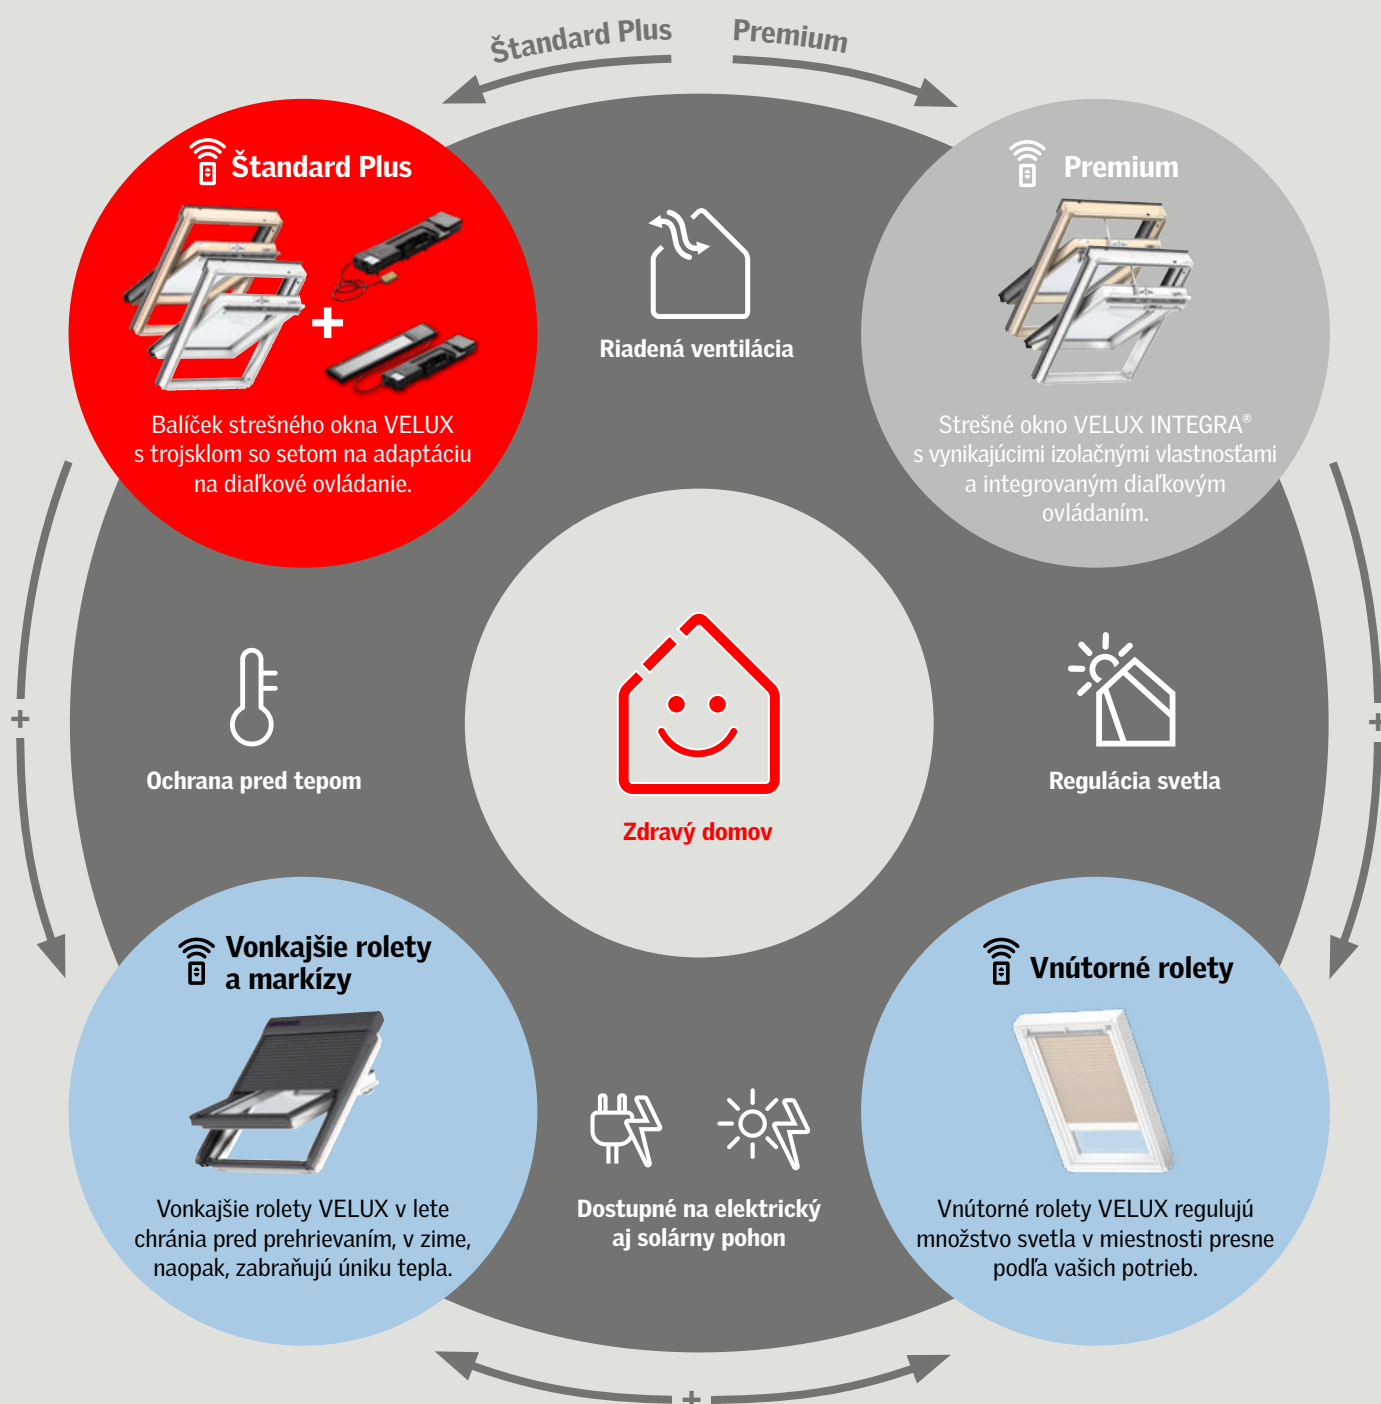

VELUX App Control môžete kedykoľvek jednoducho povýšiť na VELUX ACTIVE with NETATMO.

Kontrola kvality vnútorného prostredia

VELUX ACTIVE with NETATMO pridáva k VELUX App Control inteligentné funkcie, ktoré vám doma zaisťujú zdravšiu klímu. Pomocou inteligentných senzorov v interiéri monitoruje teplotu, vlhkosť a hladinu CO₂. Využíva dáta z online predpovede počasia. Algoritmy priebežne vyhodnocujú všetky údaje a automaticky riadia vetranie a tienenie.

Čo bude najlepšie pre váš domov?

VELUX App Control ponúka jednoduché a inteligentné ovládanie všetkých výrobkov VELUX INTEGRA® priamo z vášho telefónu. S VELUX ACTIVE with NETATMO získate navyše aj funkcie automatického riadenia, ktoré sa vám doma samy postarajú o zdravé a príjemné prostredie.

Vlastnosti	VELUX App Control	VELUX ACTIVE with NETATMO
Ovládanie pomocou smartfónu	✓	✓
Funkcia skupinového ovládania	✓	✓
Časovanie a scenáre	✓	✓
Hlasové ovládanie	Google Assistant, Apple HomeKit	Google Assistant, Apple HomeKit
Kompatibilita	Google Assistant, Apple HomeKit, tieniace doplnky Somfy	Google Assistant, Apple HomeKit, tieniace doplnky Somfy
Inteligentná ochrana pred teplom	✓	✓
Časovač vetrania	✓	✓
Ovládanie klímy v interiéri	✗	✓
Senzorom riadená ventilácia	✗	✓
Údaje z inteligentného senzora	✗	✓
Aktuálne správy o počasí	✗	✓
Kontrola počasia	✗	✓

Zdravé bývanie na dosah

Prichádza éra inteligentných domácností. Užite si dostatok denného svetla, vyvetraný interiér aj komfortnú teplotu vo všetkých ročných obdobiach. Vďaka diaľkovo ovládaným výrobkom VELUX bude zdravé vnútorné prostredie vo vašom domove zaistené automaticky.