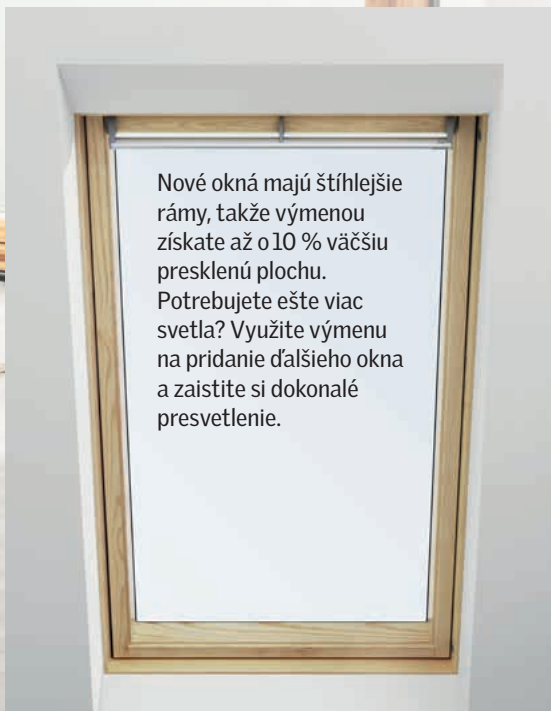

VIAC SVETLA

ZDRAVŠIE VNÚTORNÉ PROSTREDIE

LOKÁTOR VELUX

Použite náš interaktívny vyhľadávač na rýchle zobrazenie predajcu alebo montážnika výrobkov VELUX vo vašom okolí – stačí len zadať miesto vášho bydliska!