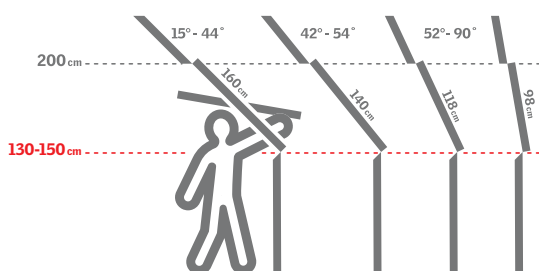

SPODNÉ OVLÁDANIE

Kývne strešné okná

- vhodné pre montáž vo väčšej výške
- ovládanie pomocou spodnej kľučky
- pre sklon strechy od 15 do 90°