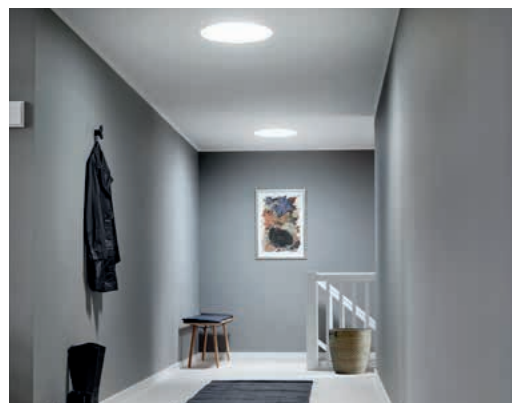

S dvoma alebo viacerými svetlovodmi privediete denné svetlo priamo tam, kde ho potrebujete.