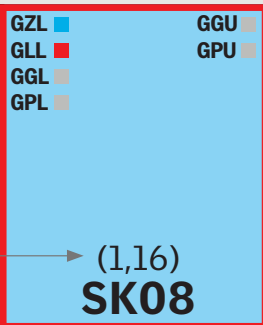

Rozmery strešných okien VELUX do šikmej strechy

typ strešného okna VELUX