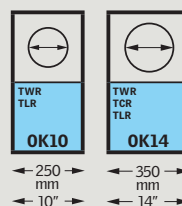

Svetlovody