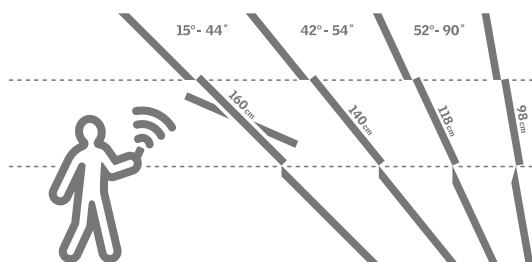

DIAĽKOVÉ OVLÁDANIE

STREŠNÉ OKNA VELUX INTEGRA®

Kývne strešné okná

- komfortné ovládanie
- elektrický alebo solárny pohon
- pre sklon strechy od 15 do 90 °