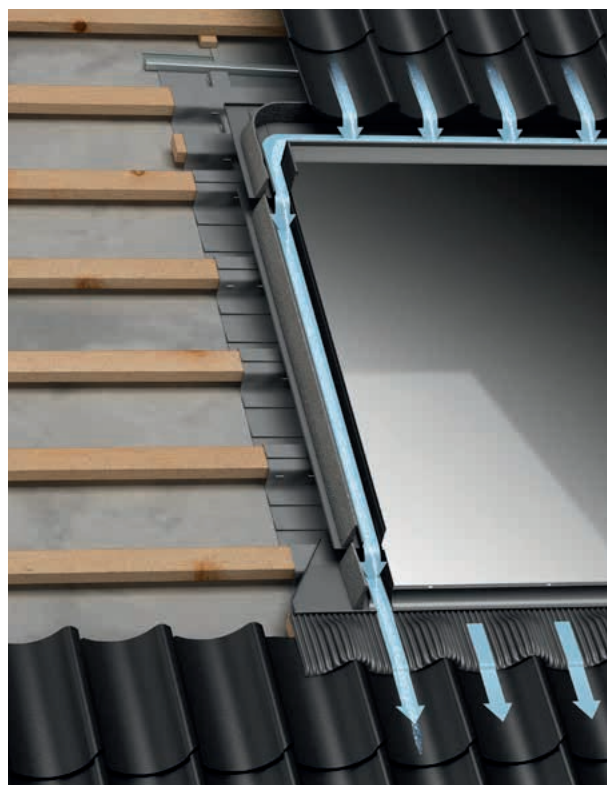

Lemovanie

Všetky montážne doplnky VELUX zaistia bezproblémovú a spoľahlivú inštaláciu. Ponúkame rôzne varianty lemovania v závislosti od použitej strešnej krytiny. Montážne uholníky strešného okna umožňujú inštaláciu v štandardnej alebo zapustenej úrovni. Stačí si len vybrať požadovaný typ montáže. Zvoľte variant lemovania so zatepľovacou sadou BDX a hydroizolačnou fóliou BFX, ktorá zaručí bezproblémovú inštaláciu a predĺži záruku na 10 rokov. Vyberajte tiež zo širokej ponuky ďalších montážnych doplnkov pre ľahkú montáž.

Zapustené a štandardné lemovanie

ED?
MK06

Ilustrácia: zapustená inštalácia do krytiny EDJ.

LEMOVANIE PRE ZAPUSTENÚ ÚROVEŇ MONTÁŽE

Zapustené lemovanie ponúka elegantný vzhľad, pretože strešné okno je usadené hlbšie do strešnej konštrukcie (pozri obrázok vyššie). To znamená, že nad plochu strechy vystupuje menšia časť okna.

Odporúčame použiť zatepľovaciu manžetu BDX a manžetu z hydroizolačnej fólie BFX. Dodávané s lemovaním EDN a EDJ 2000.

ED?
MK06

Ilustrácia: štandardná inštalácia do krytiny EDW.

LEMOVANIE PRE ŠTANDARDNÚ ÚROVEŇ MONTÁŽE

Vyberajte zo širokej ponuky lemovaní pre všetky typy strešných krytín. Odporúčame zvoliť variant lemovania so zatepľovacou sadou BDX a manžetou z hydroizolačnej fólie BFX.

ZAPUSTENÁ ÚROVEŇ MONTÁŽE

EDJ/EKJ

20°-90°

90 mm

- Zapustené lemovanie pre montáž strešného okna do profilovanej strešnej krytiny, výška profilu max. 90 mm.
- Vhodné pre všetky bežne profilované strešné škridly.

EDN/EKN

20°-90°

2 x 8 mm

- Zapustené lemovanie pre montáž strešného okna do plochej strešnej krytiny, výška profilu max. 2x8 mm.
- Vhodné pre asfaltové šindle, lepenky atď.