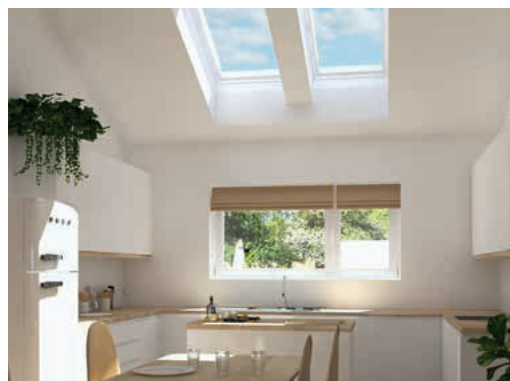

Pomocou dvoch alebo viac strešných okien rozjasníte celú miestnosť a privediete svetlo hlbšie do interiéru.