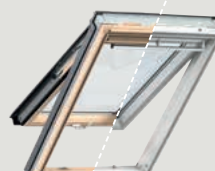

manuálne ovládanie

kyvné prevedenie

energetická úspora

trojsklo / 62, 66, 68*

tvrdené vonkajšie sklo

GGL/GGU

GGL/GGU
INTEGRA®/SOLAR

GPL/GPU