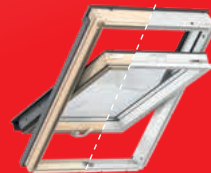

GLL B/GLU B

dokonalejšia tepelná izolácia

lepšia zvuková izolácia

tlmenie hluku z dažďa

samočistiaca vrstva

manuálne ovládanie

kyvné prevedenie

energetická úspora

trojsklo / 64*

tvrdené vonkajšie sklo