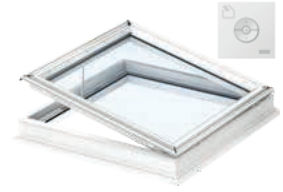

Elektricky ovládaná základňa
(CVP)

Elektricky ovládaný svetlík privádza čerstvý vzduch stlačením tlačidla.

Integrovaný dažďový senzor.

Konštrukcia základne z PVC.

K dispozícii s dvojsklom.

Laminovaná zostava izolačného skla zvyšuje bezpečnosť.