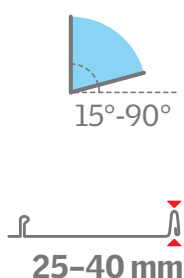

- Lemovanie pre montáž strešného okna do plechových panelov, výška stojatej drážky 25 až 40 mm.
- Vhodné na strešnú krytinu systém "klik".