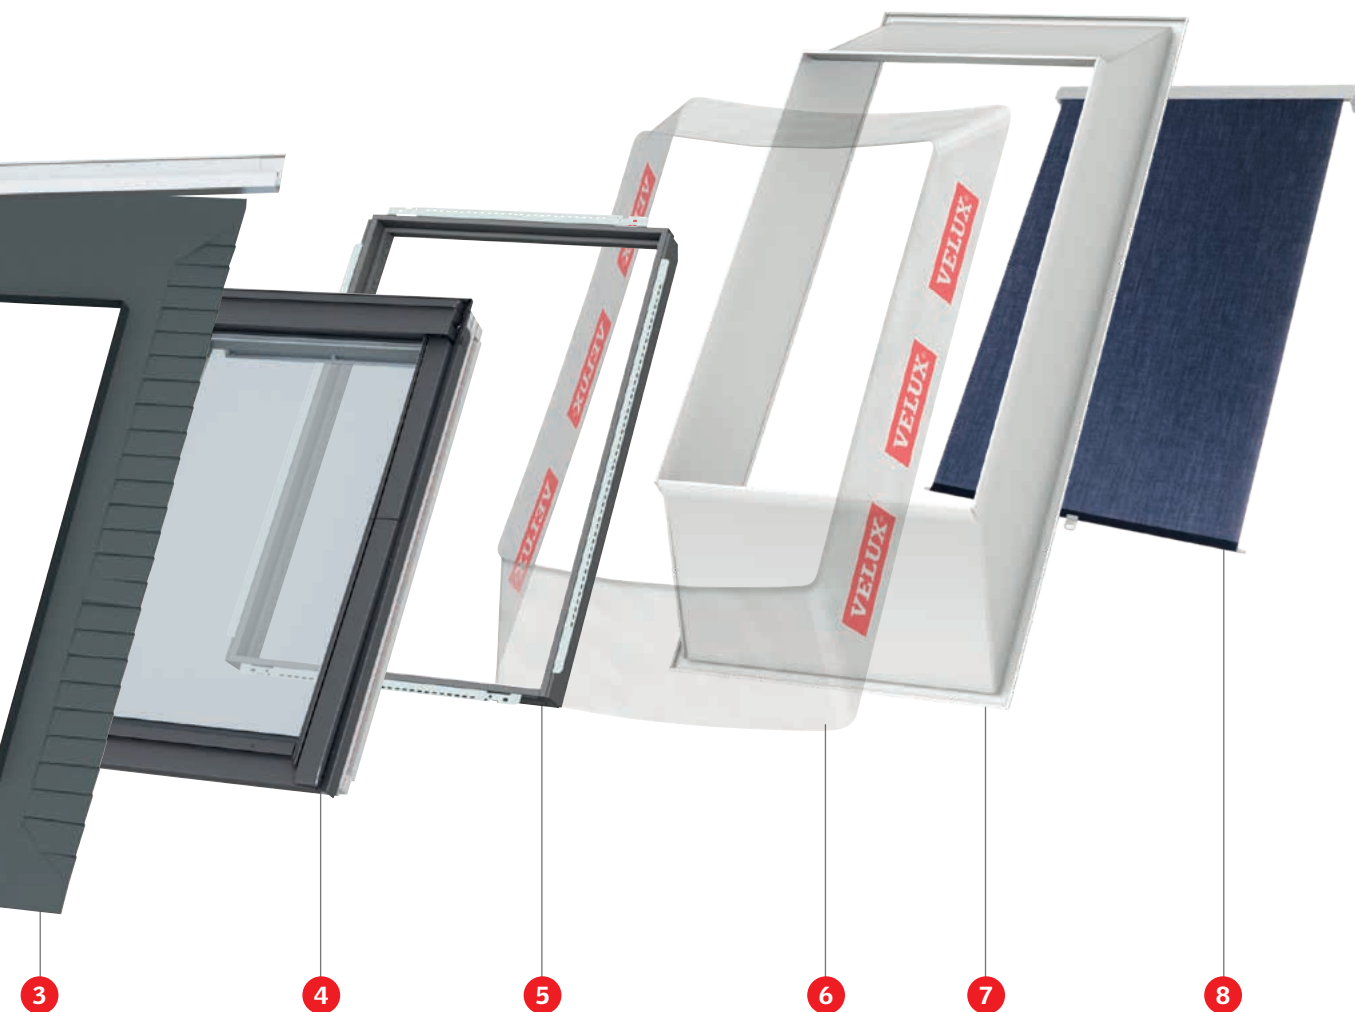

Lemovanie 2

- Služi na napojenie strešného okna na strešnú krytinu a zaisťuje vodotesný spoj.
- Štandardné lemovanie VELUX je kompatibilné s montážnym príslušenstvom VELUX.

Hydroizolačná fólia 3

- Bezpečné napojenie na strešnú fóliu.
- Je možné objednať oddelene od zatepľovacej manžety (BDX).
- Plisovaný materiál zaručuje flexibilné a nepriepustné napojenie na hydroizolačnú fóliu v streche bez ohľadu na vyhotovenie strešnej konštrukcie.
- Vyrobené z difúzneho materiálu, ktorý minimalizuje riziko kondenzácie.
- Dodávané s priečnym odvodňovacím žlabom, ktorý odvádza vodu z priestoru nad oknom.
- Zvárané rohy uľahčujú vodotesnú inštaláciu.

Strešné okno 4

- Montážne príslušenstvo umožňuje dosiahnuť konštrukčné parametre vybraného strešného okna VELUX.
- S montážnym príslušenstvom VELUX sú kompatibilné všetky strešné okná VELUX.
- Stačí si jednoducho vybrať požadované rozmery, úpravu a variant zasklenia.

Zatepľovací rám 5

- Zatepľovací rám s flexibilnou penou pre utesnenie a bezpečné osadenie do strešnej konštrukcie.
- Zaisťuje účinnú izoláciu okolo strešného okna a predlžuje záruku na 10 rokov.
- Uľahčuje montáž, ktorá je potom rýchla a správna.
- Znižuje nebezpečenstvo vzniku tepelných mostov a šetrí energiu.
- Pre všetky štandardné rozmery strešných okien.