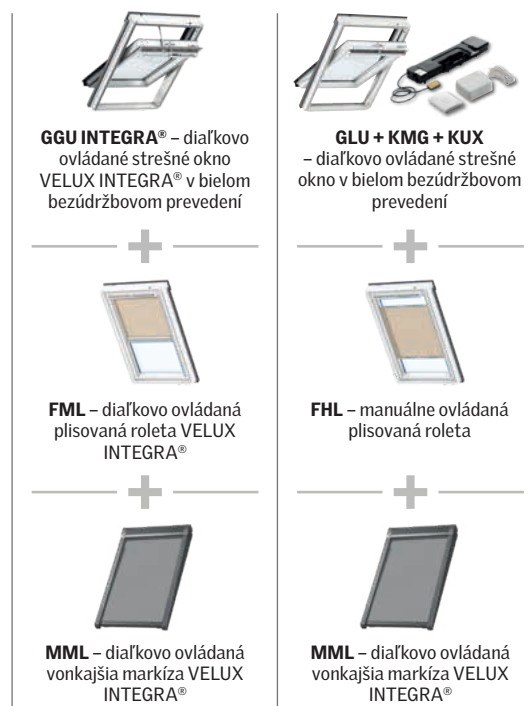

VELUX odporúča

STREŠNÉ OKNO

Elektrické strešné okná môžete ovládať stlačením tlačidla, takže pri varení jednoducho vyvetráte vlhký vzduch. GGU INTEGRA má motor už zabudovaný, pre GLU je potrebné motor dokúpiť zvlášť.

BIELA BEZÚDRŽBOVÁ VARIANTA

Povrchová úprava s vrstvou polyuretánu odolná voči vlhkosti – ideálna do vlhkej kuchyne.

VNÚTORNÉ DOPLNKY

S plisovanou roletou môžete regulovať množstvo denného svetla. Ponúkame ich v rôznych farbách a vzoroch.

VONKAJŠIE DOPLNKY

Vonkajšia markíza ochráni miestnosť pred prehrievaním a udrží vnútri príjemný chladok. Priehľadná tkanina zároveň prepúšťa dovnútra svetlo a umožňuje výhľad.

RIEŠENIE DENNÉHO OSVETLENIA

Optimálne presvetlenie miestnosti dosiahnete len vtedy, keď vezmete do úvahy nielen rozmery miestnosti, ale aj potrebu denného svetla v konkrétnych častiach.

Fasádne okno nedokáže presvetliť miestnosť do hĺbky.