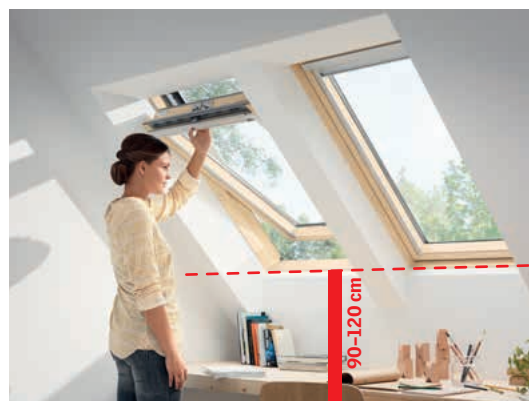

Scan and check!

Vyberte si správny spôsob ovládania podľa typu strešného okna a výšky montáže

MANUÁLNE OVLÁDANIE

HORNÉ OVLÁDANIE

Kývne strešné okná

- vhodné pre montáž v malej výške
- riešenie pre ideálny výhľad v stoji či v sede a pre pohodlné ovládanie
- pre sklon strechy od 15 do 90°