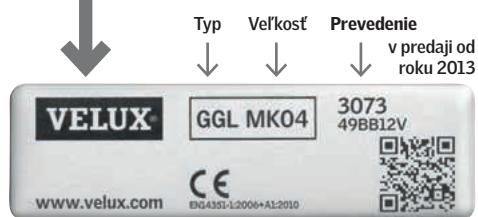

LUXMETER VELUX

Jednoducho si zmerajte, koľko denného svetla máte u vás doma.

App Store

Google Play

IDENTIFIKAČNÝ ŠTÍTKO

Predchádzajúca generácia –
v predaji v rokoch 2002–2013

v predaji do roku 2002

pred 1992