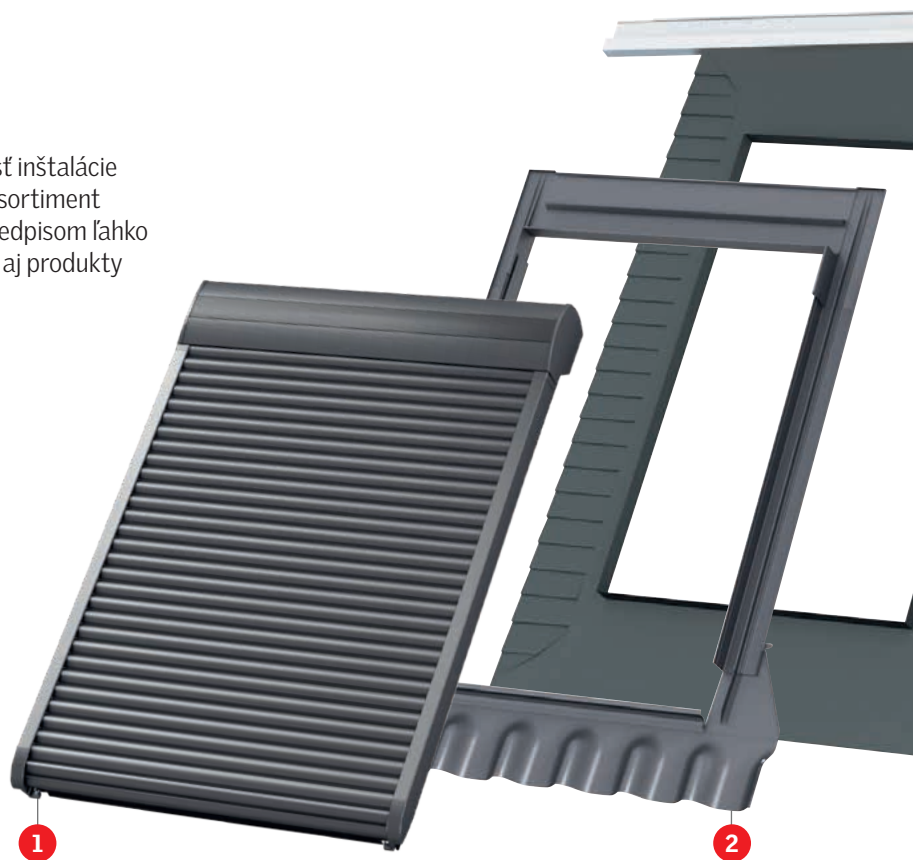

Kompletný systém

Dokonalá funkčnosť a pohoda v podkroví

Stavebné predpisy pre tepelnú izoláciu a nepriepustnosť inštalácie strešných okien sú stále prísnejšie. Preto sme vyvinuli sortiment montážneho príslušenstva, s ktorým môžete týmto predpisom ľahko a rýchlo vyhovieť. A nielen to – v našej ponuke nájdete aj produkty s účinnnejším zateplením a zabezpečením.

10 rokov záruka na strešné okná namontované so zatepľovacou sadou BDX

Vonkajší doplnok 1

- Dokonalé riešenie pre akékoľvek klimatické pásmo alebo ročné obdobie.
- V lete bráni prehrievaniu miestností, v zime v izbách udržiava teplo.
- Kedykoľvek počas dňa bráni prístupu svetla do domu.
- Ochráni vaše súkromie a obmedzí hluk z dažďa a krupobitia.

Lemovanie 2

- Služi na napojenie strešného okna na strešnú krytinu a zaisťuje vodotesný spoj.
- Štandardné lemovanie VELUX je kompatibilné s montážnym príslušenstvom VELUX.

Hydroizolačná fólia 3

- Bezpečné napojenie na strešnú fóliu.
- Je možné objednať oddelene od zatepľovacej manžety (BDX).
- Plisovaný materiál zaručuje flexibilné a nepriepustné napojenie na hydroizolačnú fóliu v streche bez ohľadu na vyhotovenie strešnej konštrukcie.
- Vyrobené z difúzneho materiálu, ktorý minimalizuje riziko kondenzácie.
- Dodávané s priečnym odvodňovacím žlabom, ktorý odvádza vodu z priestoru nad oknom.
- Zvárané rohy uľahčujú vodotesnú inštaláciu.

Strešné okno 4

- Montážne príslušenstvo umožňuje dosiahnuť konštrukčné parametre vybraného strešného okna VELUX.
- S montážnym príslušenstvom VELUX sú kompatibilné všetky strešné okná VELUX.
- Stačí si jednoducho vybrať požadované rozmery, úpravu a variant zasklenia.