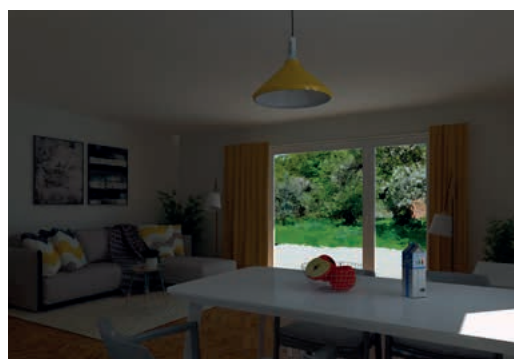

VELUX odporúča

STREŠNÉ OKNO S DIAĽKOVÝM OVLÁDANÍM

Strešné okno na zle dostupnom mieste môžete dodatočne motorizovať. Komfort diaľkového ovládania získate dokúpením cenovo výhodného setu k adaptácii okna na elektrický alebo solárny pohon.

ENERGETICKY ÚSPORNÉ TROJSKLO

Široká ponuka zasklenia VELUX pre dlhodobý úsporný domov bez kompromisov v kvalite.

ZATEMŇUJÚCA ROLETA

Jednoduchý a elegantný spôsob, ako zatemniť dopadajúce slnečné svetlo a zaistiť súkromie.

VONKAJŠIA ROLETA

Vonkajšia roleta účinne chráni pred prehrievaním, poskytuje úplné zatemnenie a znižuje hluk z dažďa.

RIEŠENIE DENNÉHO OSVETLENIA

Pre optimálne presvetlenie miestnosti denným svetlom je potrebné premyslene kombinovať fasádne a strešné okná.

Francúzske okno vpúšťa dovnútra denné svetlo len pod určitým uhlom.