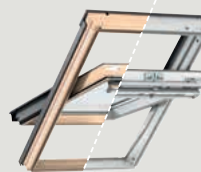

manuálne ovládanie

kyvné prevedenie

energetická úspora

trojsklo / 62, 66, 68*

tvrdené vonkajšie sklo

GGL/GGU

GGL/GGU
INTEGRA®/SOLAR

GPL/GPU