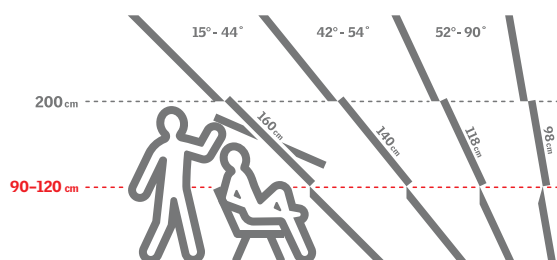

Scan and check!

Vyberte si správny spôsob ovládania podľa typu strešného okna a výšky montáže

MANUÁLNE OVLÁDANIE

HORNÉ OVLÁDANIE

Kývne strešné okná

- vhodné pre montáž v malej výške
- riešenie pre ideálny výhľad v stoji či v sede a pre pohodlné ovládanie
- pre sklon strechy od 15 do 90°