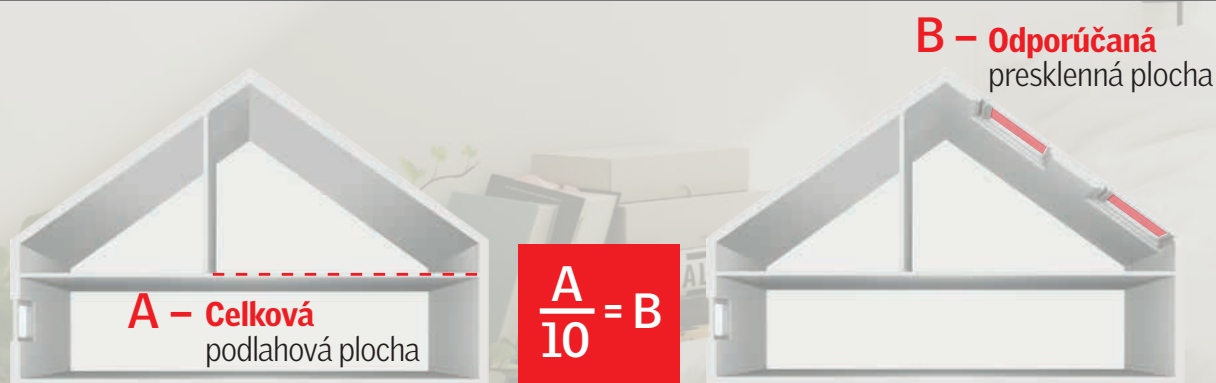

Denné svetlo ako má byť

Ideálne množstvo prirodzeného svetla

Prirodzené svetlo má zásadný význam pre vašu pohodu. Rozmery a počet okien do značnej miery určujú vzhľad a dojem, ktorým daný priestor pôsobí. Kombinácia strešných okien VELUX so zvislými presklennými plochami je nevyhnutná preto, že vpúšťa do vášho domova svetlo z rôznych uhlov. Pre optimálny komfort odporúčame aby presklenná plocha predstavovala **aspoň 10 %** celkovej podlahovej výmery miestnosti.

JEDNODUCHÝ NÁVOD

Príklady návrhu presvetlenia:

Celková podlahová plocha	Odporúčaná presklenná plocha	Návrh rozmiestnenia	Počet a veľkosť strešných okien
10 m²	10 : 10 = 1 m²		2x MK08 alebo 3x FK06
15 m²	15 : 10 = 1,5 m²		2x PK08 alebo 3x MK06
25 m²	25 : 10 = 2,5 m²		4x MK08 alebo 2x SK08