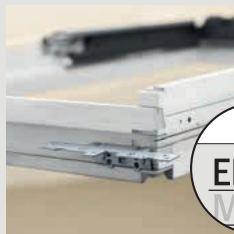

Lemovanie

Všetky montážne doplnky VELUX zaistia bezproblémovú a spoľahlivú inštaláciu. Ponúkame rôzne varianty lemovania v závislosti od použitej strešnej krytiny. Montážne uholníky strešného okna umožňujú inštaláciu v štandardnej alebo zapustenej úrovni. Stačí si len vybrať požadovaný typ montáže. Zvoľte variant lemovania so zatepľovacou sadou BDX a hydroizolačnou fóliou BFX, ktorá zaručí bezproblémovú inštaláciu a predĺži záruku na 10 rokov. Vyberajte tiež zo širokej ponuky ďalších montážnych doplnkov pre ľahkú montáž.

Zapustené a štandardné lemovanie

ED?
MK06

Ilustrácia: zapustená inštalácia do krytiny EDJ.

LEMOVANIE PRE ZAPUSTENÚ ÚROVEŇ MONTÁŽE

Zapustené lemovanie ponúka elegantný vzhľad, pretože strešné okno je usadené hlbšie do strešnej konštrukcie (pozri obrázok vyššie). To znamená, že nad plochu strechy vystupuje menšia časť okna.

Odporúčame použiť zatepľovaciu manžetu BDX a manžetu z hydroizolačnej fólie BFX. Dodávané s lemovaním EDN a EDJ 2000.

ED?
MK06

Ilustrácia: štandardná inštalácia do krytiny EDW.

LEMOVANIE PRE ŠTANDARDNÚ ÚROVEŇ MONTÁŽE

Vyberajte zo širokej ponuky lemovaní pre všetky typy strešných krytín. Odporúčame zvoliť variant lemovania so zatepľovacou sadou BDX a manžetou z hydroizolačnej fólie BFX.

ZAPUSTENÁ ÚROVEŇ MONTÁŽE

EDJ/EKJ

20°-90°

90 mm

- Zapustené lemovanie pre montáž strešného okna do profilovanej strešnej krytiny, výška profilu max. 90 mm.
- Vhodné pre všetky bežne profilované strešné škridly.

EDN/EKN

20°-90°

2 x 8 mm

- Zapustené lemovanie pre montáž strešného okna do plochej strešnej krytiny, výška profilu max. 2x8 mm.
- Vhodné pre asfaltové šindle, lepenky atď.