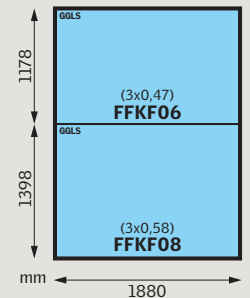

VELUX GGLS 3v1