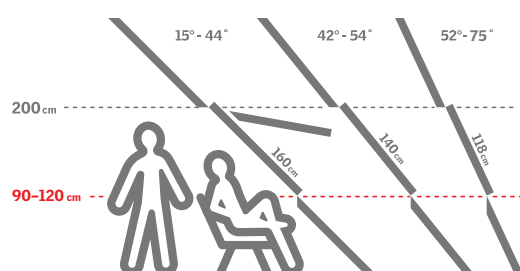

SPODNÉ OVLÁDANIE

Kývne strešné okná

- vhodné pre montáž vo väčšej výške
- ovládanie pomocou spodnej kľučky
- pre sklon strechy od 15 do 90°

Výklopnokývne strešné okná

- vhodné aj pre montáž v malej výške
- riešenie pre ničím nerušený panoramatický výhľad
- ovládanie pomocou spodnej kľučky
- pre sklon strechy od 15 do 55°