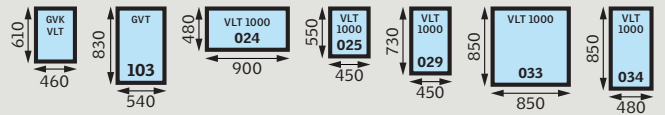

Hodnota v zátvorke uvádza presklenú plochu strešného okna v m².

VELUX CABRIO® strešný balkón

VELUX GGLS 3v1

Strešné výlezy

Svetlíky pre ploché strechy

600	CFP CVJ CVP CFJ CFJ CVU 060060	CFJ CFU CVJ CVU 090060					
800	CFP CVJ CVP CVU CFJ CVJ 080080						
900	CFP CVP 060090	CFP CFU CVP CVU CFJ CVJ 090090	CFJ CVJ CFU CVU 120090				
1000		CFP CVP CFJ CVJ CXP CVU 100100	CFJ CVJ CFU CVU 150100	CFJ CVJ CFU CVU 200100			
1200		CFP CVP CXP 090120	CFP CVP CFJ CVJ CXP CVU 120120				
1500		CFP CVP 100150	CFP CVP CFJ CVJ CFU CVU 150150				
mm	600	800	900	1000	1200	1500	2000