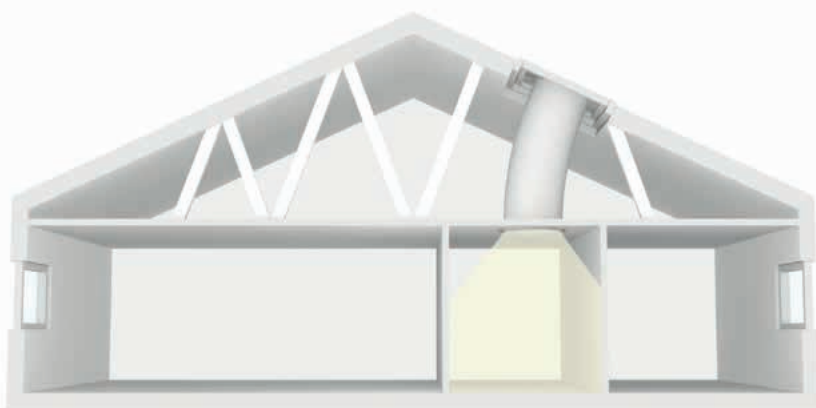

Svetlovody VELUX

So svetlovodom VELUX privediete prirodzené svetlo aj do tých najtmavších miest vášho domu, pretože je schopný prenášať slnečné i mesačné svetlo do miestnosti na vzdialenosť až 6 m.

Denné svetlo dovedie aj tam, kde by ste ho vôbec nečakali. Ideálne riešenie pre kúpeľne, schodiská alebo šatník bez okien.