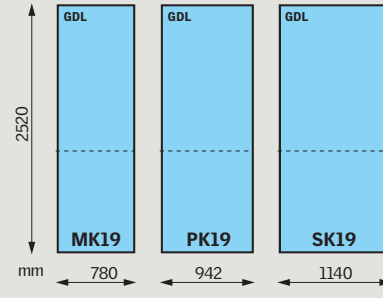

Hodnota v zátvorke uvádza presklenú plochu strešného okna v m².

VELUX CABRIO® strešný balkón