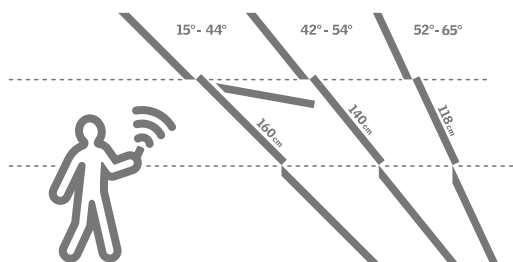

DIAĽKOVÉ OVLÁDANIE

STREŠNÉ OKNA VELUX INTEGRA®

Kývne strešné okná

- komfortné ovládanie
- elektrický alebo solárny pohon
- pre sklon strechy od 15 do 90 °

Výklopno-kývne strešné okná

- riešenie pre ničím nerušený panoramatický výhľad
- diaľkové ovládanie na elektrický pohon
- pre sklon strechy od 15 do 65 °

Vyberte správny rozmer strešného okna

Získajte čo najlepší výhľad

Okrem prísunu denného svetla do interiéru ponúkajú strešné okná tiež výhľad von. Aby ste mali výhľad čo najlepší, je potrebné vziať do úvahy sklon strechy aj rozmery okna. Čím menší je sklon strechy, tým dlhšie musí byť okno, ako je vidieť na nákrese. Získate tak najlepší možný výhľad po stojacky aj v sede.