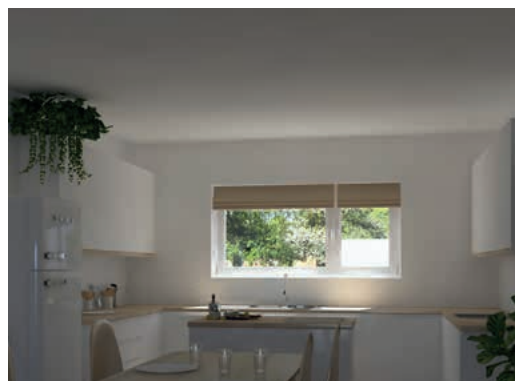

RIEŠENIE DENNÉHO OSVETLENIA

Optimálne presvetlenie miestnosti dosiahnete len vtedy, keď vezmete do úvahy nielen rozmery miestnosti, ale aj potrebu denného svetla v konkrétnych častiach.

Fasádne okno nedokáže presvetliť miestnosť do hĺbky.