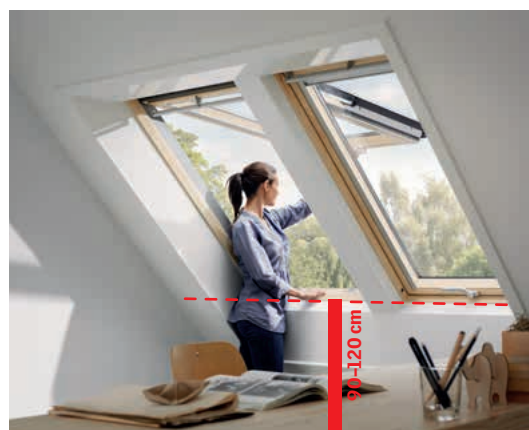

Scan and check!

Vyberte si správny spôsob ovládania podľa typu strešného okna a výšky montáže

MANUÁLNE OVLÁDANIE

HORNÉ OVLÁDANIE

Kývne strešné okná

- vhodné pre montáž v malej výške
- riešenie pre ideálny výhľad v stoji či v sede a pre pohodlné ovládanie
- pre sklon strechy od 15 do 90°

SPODNÉ OVLÁDANIE

Kývne strešné okná

- vhodné pre montáž vo väčšej výške
- ovládanie pomocou spodnej kľučky
- pre sklon strechy od 15 do 90°

Výklopnokývne strešné okná

- vhodné aj pre montáž v malej výške
- riešenie pre ničím nerušený panoramatický výhľad
- ovládanie pomocou spodnej kľučky
- pre sklon strechy od 15 do 55°

DIAĽKOVÉ OVLÁDANIE

STREŠNÉ OKNA VELUX INTEGRA®

Kývne strešné okná

- komfortné ovládanie
- elektrický alebo solárny pohon
- pre sklon strechy od 15 do 90 °

Výklopno-kývne strešné okná

- riešenie pre ničím nerušený panoramatický výhľad
- diaľkové ovládanie na elektrický pohon
- pre sklon strechy od 15 do 65 °

Vyberte správny rozmer strešného okna

Získajte čo najlepší výhľad

Okrem prísunu denného svetla do interiéru ponúkajú strešné okná tiež výhľad von. Aby ste mali výhľad čo najlepší, je potrebné vziať do úvahy sklon strechy aj rozmery okna. Čím menší je sklon strechy, tým dlhšie musí byť okno, ako je vidieť na nákrese. Získate tak najlepší možný výhľad po stojacky aj v sede.