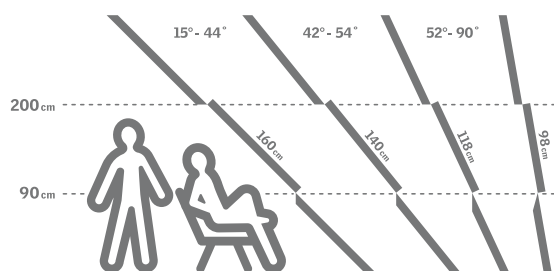

Vyberte správny rozmer strešného okna

Získajte čo najlepší výhľad

Okrem prísunu denného svetla do interiéru ponúkajú strešné okná tiež výhľad von. Aby ste mali výhľad čo najlepší, je potrebné vziať do úvahy sklon strechy aj rozmery okna. Čím menší je sklon strechy, tým dlhšie musí byť okno, ako je vidieť na nákrese. Získate tak najlepší možný výhľad po stojacky aj v sede.