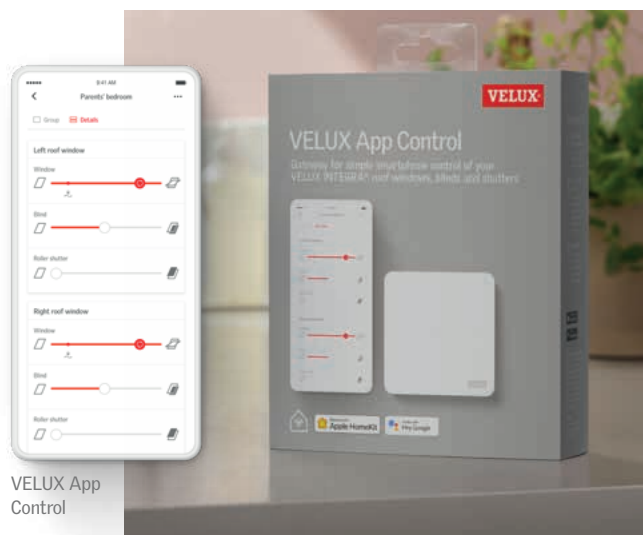

Inteligentná domácnosť

Užite si naplno všetky výhody, ktoré prinášajú diaľkovo ovládané tieniace doplnky VELUX INTEGRA. S našimi inteligentnými riešeniami môžete automaticky riadiť kvalitu vnútorného prostredia. Prevezmite kontrolu nad svojim domovom a premeňte ho na príjemné a zdravé miesto.

VELUX App Control

Ovládajte svoje výrobky VELUX INTEGRA® kedykoľvek a kdekoľvek. Všetky diaľkovo ovládané rolety môžete mať plne pod kontrolou prostredníctvom smartfónu. Stačí len prejsť prstom po displeji.

- Kompatibilné s diaľkovo ovládanými strešnými oknami, vnútornými roletami aj vonkajšími roletami a markízami VELUX
- Riadenie prostredníctvom aplikácie
- Možnosť osobného časovania
- Skupinové nastavenia
- Jednoduché ovládanie hlasom

KIG 300 – 119 € s DPH

VELUX ACTIVE with NETATMO

Prenehajte starosti o zdravý domov inteligentným technológiám. Systém VELUX ACTIVE s technológiou NETATMO sleduje kvalitu vzduchu v interiéri a miestnu predpoveď počasia. Vetranie a tienenie riadi tak, aby ste doma mali čo najpríjemnejšie. Napríklad v horúcich dňoch stiahne rolety ešte skôr, než sa do okien oprie slnko.

- Kompatibilné s diaľkovo ovládanými strešnými oknami, vnútornými roletami aj vonkajšími roletami a markízami VELUX
- Riadenie prostredníctvom aplikácie
- Senzorické meranie kvality vnútorného prostredia
- Automatická ochrana proti prehrievaniu
- Možnosť osobného časovania
- Jednoduché ovládanie hlasom

KIX 300 – 249 € s DPH