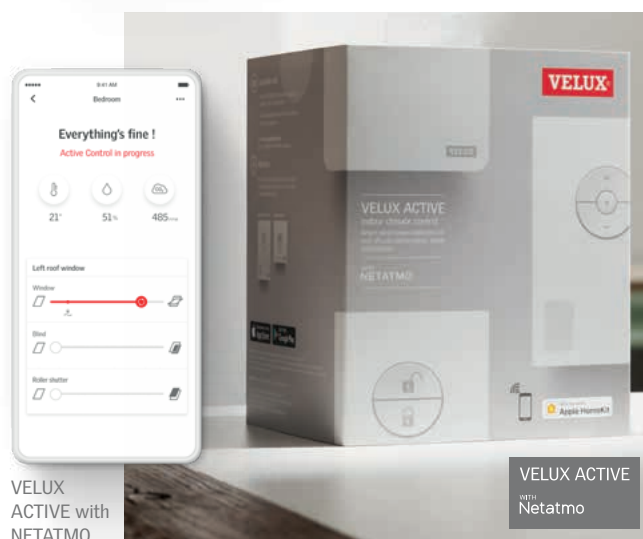

VELUX App Control

VELUX ACTIVE with NETATMO

VELUX ACTIVE with Netatmo

HomeKit je ochranná známka spoločnosti Apple Inc. App Store je servisná značka spoločnosti Apple Inc. Google Play, logo Google Play a Google Assistant sú ochranné známky spoločnosti Google Inc.