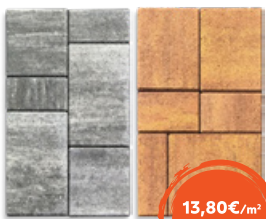

13,80€/m²
(14,90€/vrs)

STADREKO

**DLAŽBA 6cm
ZÁMKOVÁ DELANO**

Mimoriadna pevnosť zámkovej dlažby
Melírované odtiene: jeseň, sivá-grafit, mušľa
Vrstva 30x20, 20x20, 20x10cm