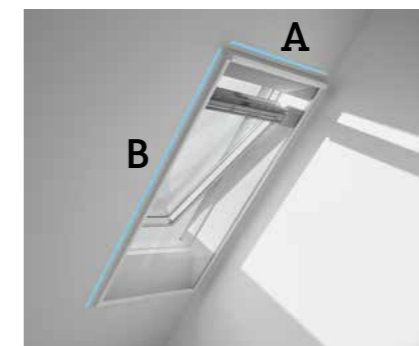

Sieť proti hmyzu vám umožní otvoriť okno a užívať si letnú pohodu s vedomím, že sa dovnútra môže dostať len denné svetlo a čerstvý vzduch. Najmä v noci môžete vetrať bez obáv z otravného hmyzu. Inštalácia je veľmi jednoduchá a rýchla vďaka novému spôsobu montáže, ktorý sa zaobíde bez predchádzajúceho zameriavania.