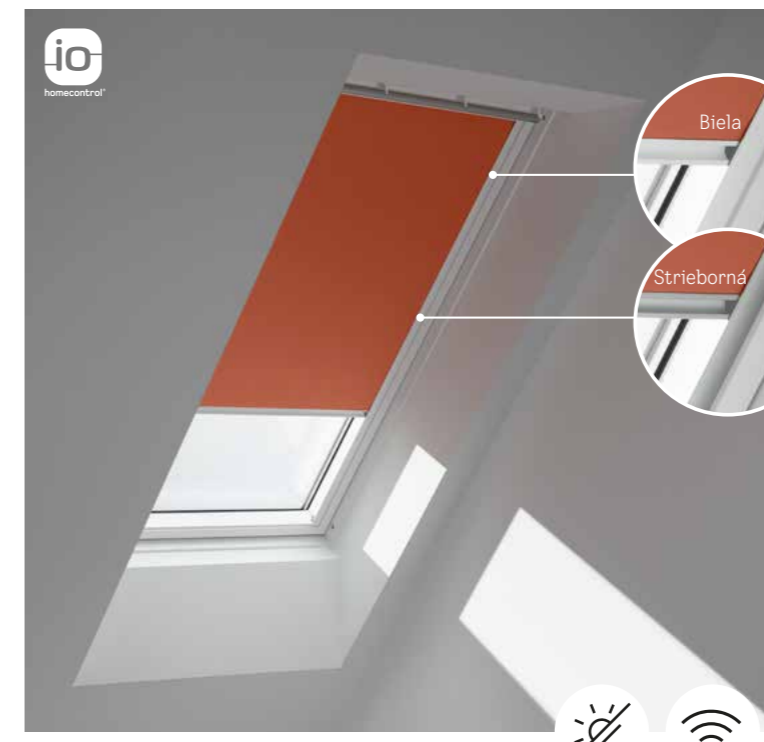

Zatemňujúca roleta

Dokonalý spánok – v noci aj vo dne

Zatemňujúce rolety VELUX vám dávajú úplnú kontrolu nad svetlom v spálni a poskytujú účinné zatemnenie pre skvelý spánok alebo osviežujúce zdriemnutie počas dňa.

Tmavá miestnosť podporuje pokojnejší spánok, ktorý vás posilní na ďalší deň. Tieto žalúzie zamedzujú prístupu svetla s cieľom zaistiť upokojujúcu tmú a pomáhajú kedykoľvek vytvoriť optimálne podmienky na spánok.

- Úplné zatemnenie
- Montáž za pár minút vďaka unikátnemu systému VELUX
- Certifikácia OEKO-TEX® – žiadne škodlivé látky
- Lišty Slim Line perfektne zapadajú do strešných okien VELUX
- Nastavenie rolety do ľubovoľnej polohy presne ako potrebujete

Štandard

Trend