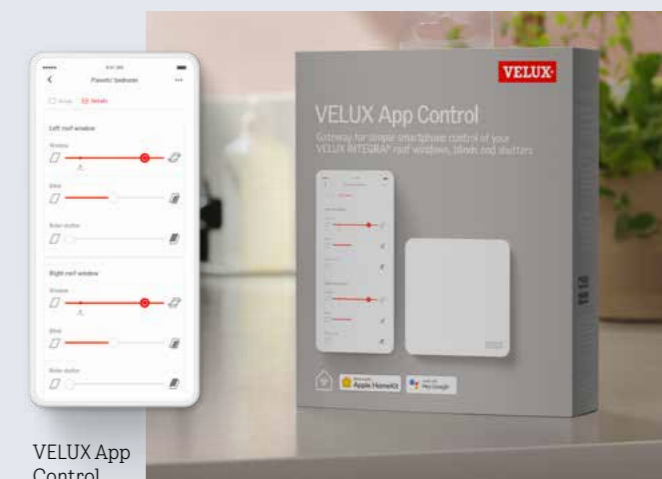

VELUX Touch

Vnútorňý komfort jednoduchým dotykom prsta

Chráňte svoj domov pred poľudňajším žiarením alebo stiahnite rolety na filmový večer jediným dotykovým ovládačom.

- Diaľkové ovládanie rôznych výrobkov na elektrický alebo solárny pohon v rámci domu
- Prístupný všetkým členom domácnosti
- Časovač ventilácie pre rýchle vyvetranie
- Nezávislý na Wi-Fi

KLR 300 – 126 € s DPH

VELUX App Control

Ovládajte svoje elektrické a solárne výrobky kedykoľvek a kdekoľvek.

Všetky diaľkovo ovládané rolety môžete mať plne pod kontrolou prostredníctvom inteligentného telefónu. Stačí len prejsť prstom po displeji.

- Kompatibilné s diaľkovo ovládanými strešnými oknami, vnútornými roletami a markízami VELUX.
- Riadenie prostredníctvom aplikácie
- Možnosť osobného časovania
- Skupinové nastavenia
- Jednoduché ovládanie hlasom

KIG 300 – 120 € s DPH

VELUX App Control

VELUX ACTIVE with NETATMO

Prenehajte starosť o zdravý domov inteligentným technológiám

Systém VELUX ACTIVE s technológiou NETATMO sleduje kvalitu vzduchu v interiéri aj miestnu predpoveď počasia. Vetrание a tienenie riadi tak, aby bolo doma čo najpríjemnejšie. Napríklad v horúcich dňoch stiahne rolety ešte skôr, ako sa do nich oprie slnko.