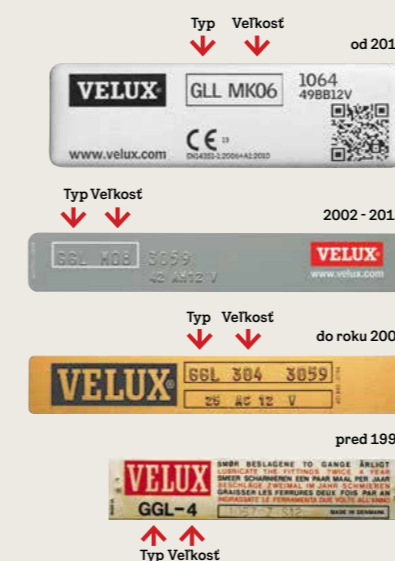

Zapíšte si presne celý kód typu a veľkosti okna, pretože každé písmeno a číslica udáva konkrétny model a veľkosť okna.