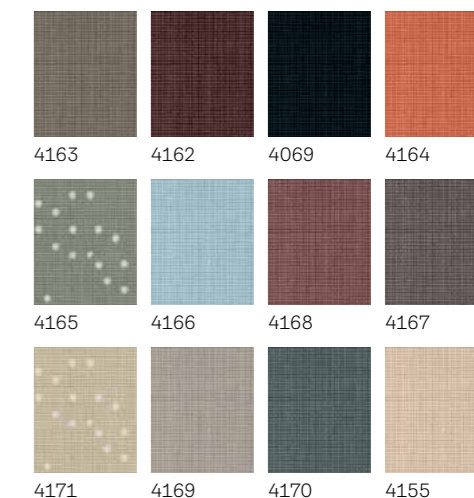

Štandard

Trend