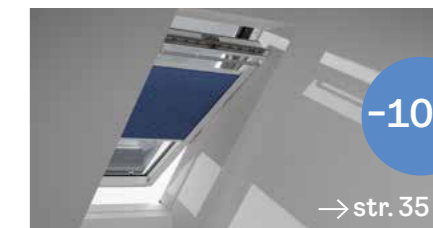

-10%

→ str. 35

Ochrana pred horúčavou plus zatemnenie a izolácia

FOP - Vonkajšia markíza MHL + dvojito plisovaná roleta FHC