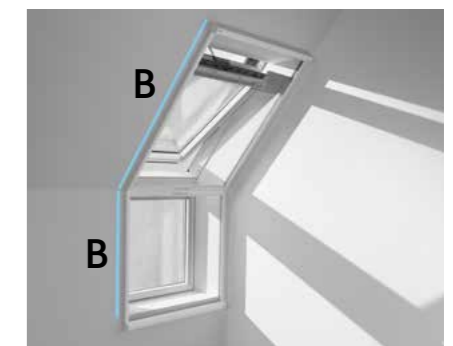

V prípade zalomeného ostenia alebo zostavy strešného okna a zvislého doplnkového okna je nevyhnutné použiť dve siete proti hmyzu a spojovací diel ZOZ 157SWL (49 € s DPH).

	A						
	0-438 mm	439-530 mm	531-640 mm	641-760 mm	761-922 mm	923-1120 mm	1121-1285 mm
0-1600 mm	ZIL BK04	ZIL CK02	ZIL FK08	ZIL MK06	ZIL PK25	ZIL SK06	ZIL UK04
	95,83 115,00	88,33 106,00	116,67 140,00	116,67 140,00	120,00 144,00	145,83 175,00	149,17 179,00
B 1601-2000 mm		ZIL CK06	ZIL FK08	ZIL MK06	ZIL PK06	ZIL SK06	ZIL UK10
		105,00 126,00	116,67 140,00	116,67 140,00	128,33 154,00	145,83 175,00	180,00 216,00
2001-2400 mm			ZIL FK08	ZIL MK10	ZIL PK10	ZIL SK10	ZIL UK10
			116,67 140,00	140,00 168,00	148,33 178,00	169,17 203,00	180,00 216,00

Ceny bez DPH
Ceny s DPH

Pre informácie o dostupnosti iných veľkostí kontaktujte zákaznícke oddelenie VELUX.