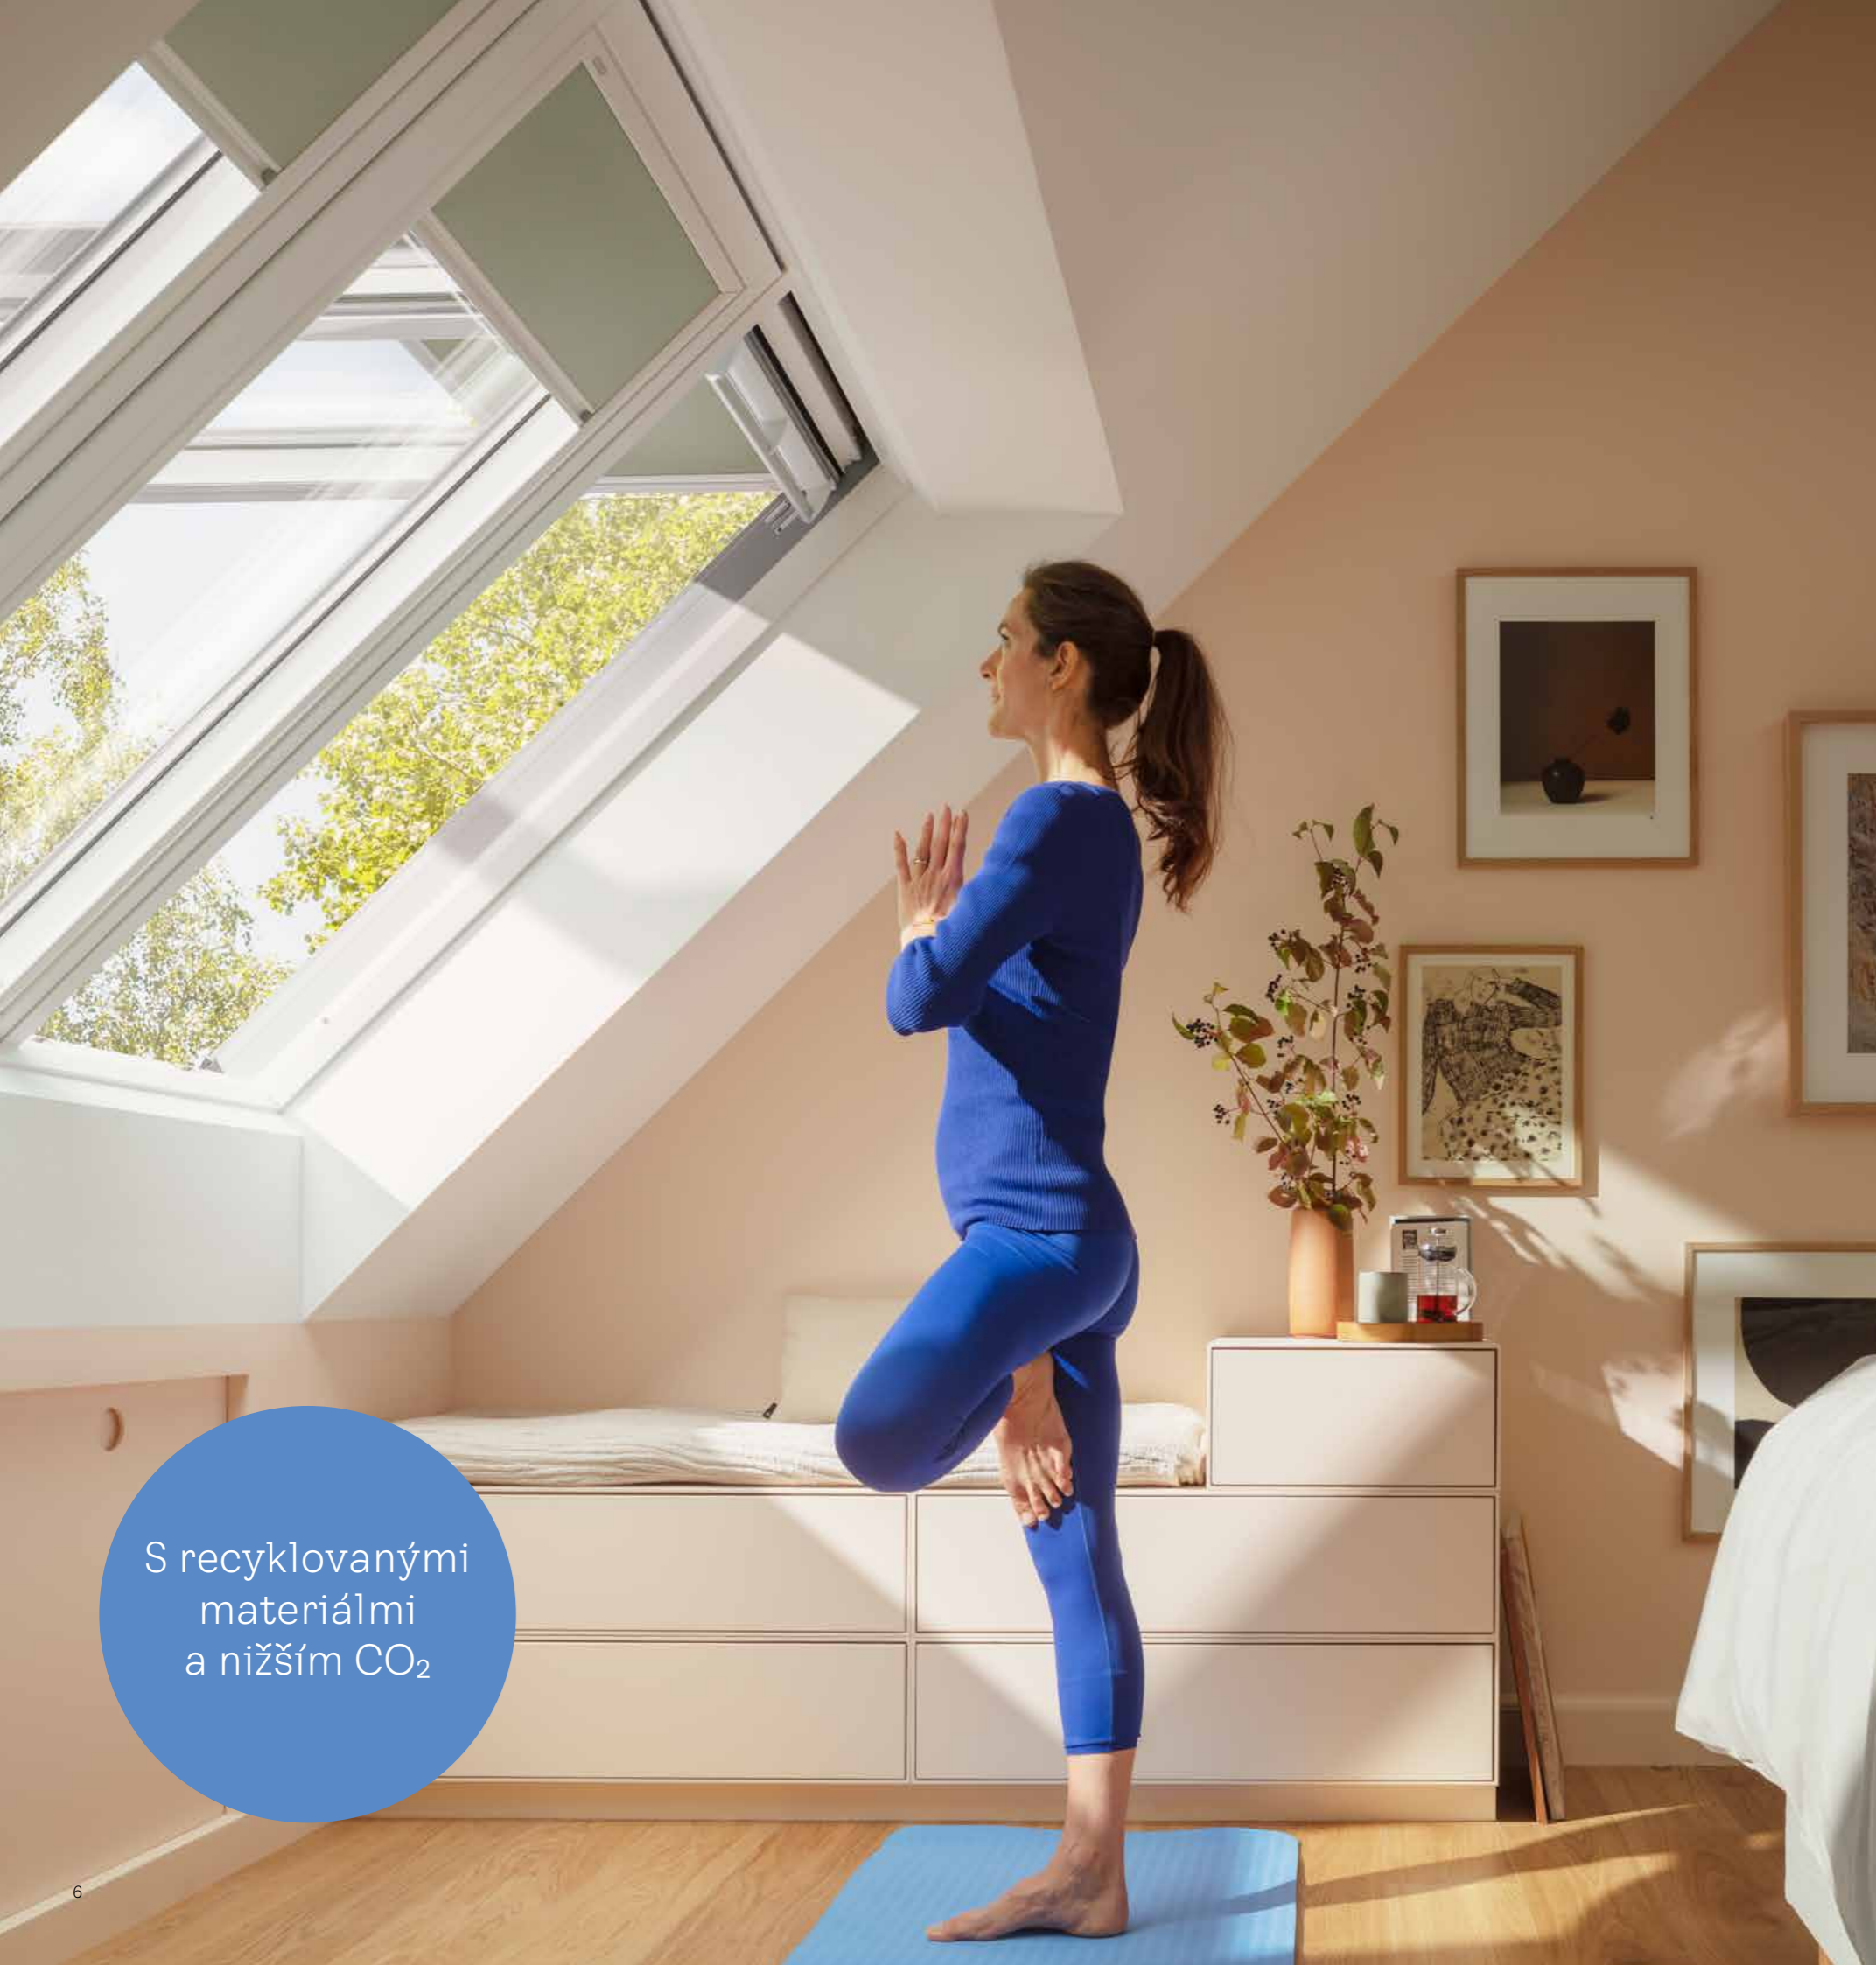

S recyklovanými
materiálmi
a nižším CO₂

Udržateľnejší vďaka dizajnu

Rolety, ktoré vám domov privedú pocit prírody

Farby roliet z našej novej kolekcie VELUX Nature prenesú pokoj a mier prírody priamo do vášho domova.

Rolety perfektne padnú na okno a vďaka svojej vysokej kvalite vám na mnoho rokov dopredu zaistia úplnú kontrolu nad svetlom. Pokiaľ chcete využiť prednosti svojich strešných okien na maximum, sú vašou prirodzenou voľbou.

Rolety VELUX Nature majú certifikát Standard 100 by OEKO-TEX® ((recycled)): 2276-378 DTI a vyrábajú sa predovšetkým z recyklovaných materiálov. V porovnaní s inými kolekciami preto majú iba polovičnú uhlíkovú stopu.

Pridajte sa k nám na našej ceste udržateľnosti. Prečítajte si o kolekcii viac na strane 28.

Zatemňujúca roleta (DKY)

Zatieňovacia roleta (RFY)