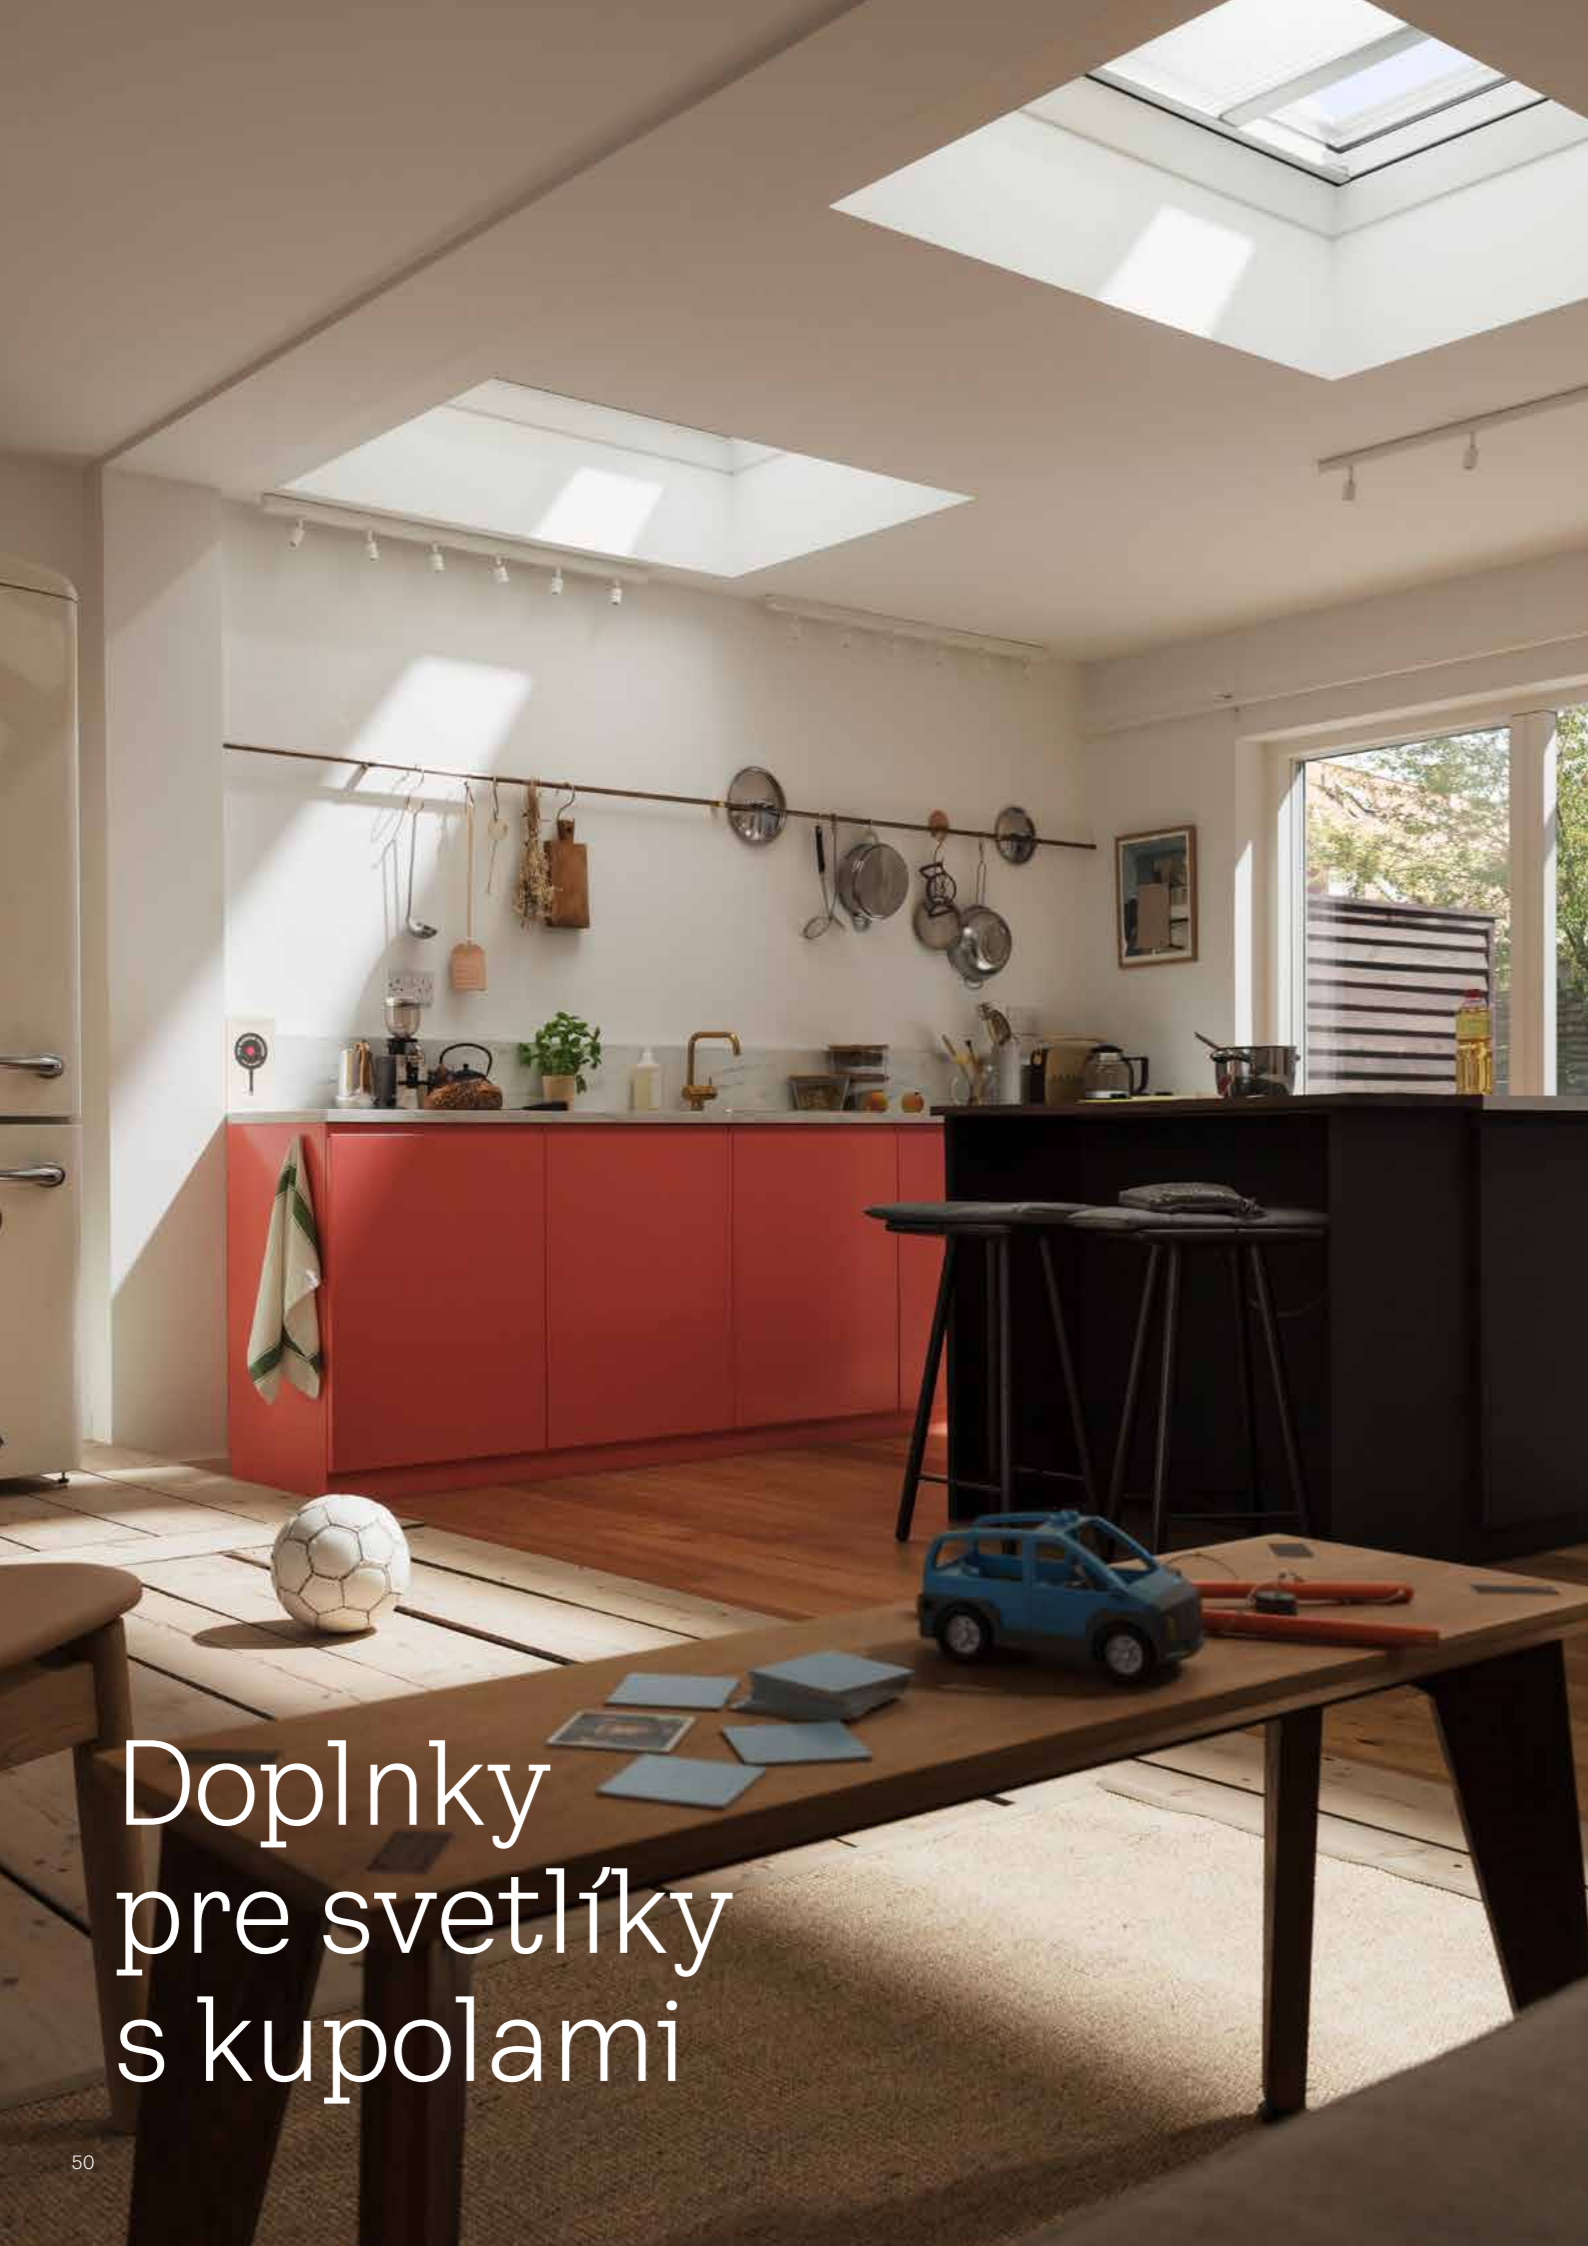

Doplnky pre svetlíky s kupolami