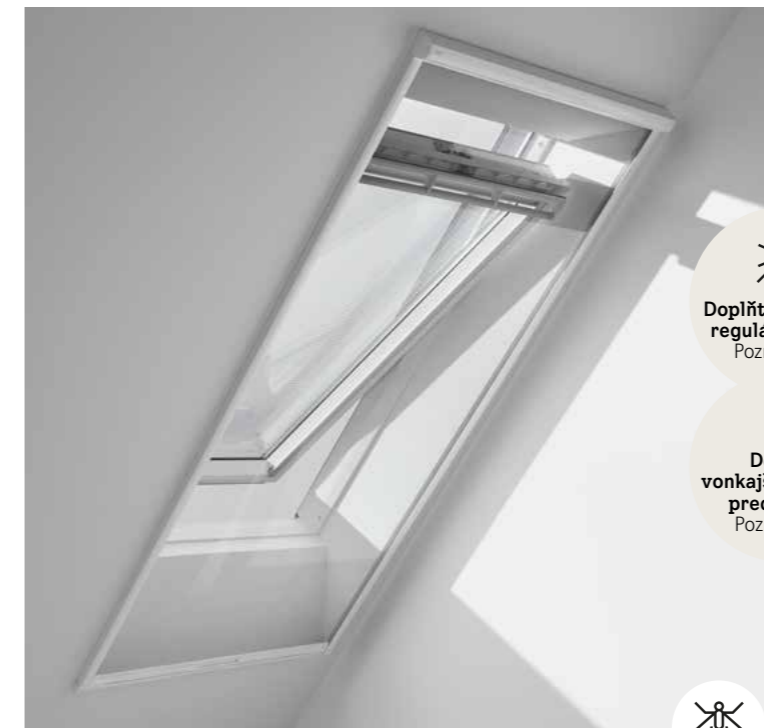

Doplňte vnútornú reguláciu svetla
Pozri str. 36

Doplňte vonkajšiu ochranu pred teplom
Pozri str. 16

Ochrana pred hmyzom