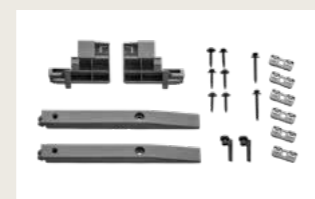

Montážny adaptér

ZOZ 238 25 €
s DPH

Adaptér na inštaláciu vonkajšej markízy MML/MSL alebo rolety SSS v prípade inštalácie na strešné okná VELUX predchádzajúcej generácie, vyrobené pred rokom 2002 (napr. GGL 306).