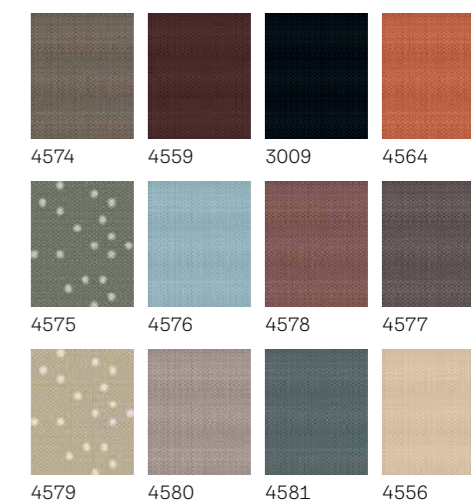

COLOUR BY YOU! Prispôbte roletu VELUX vášmu osobitnému štýlu

Modely	Farba	CK02 C02	CK04 C04	FK06 F06	FK08 F08	MK04 M04	MK06 M06	MK08 M08	MK10 M10	PK06 P06	PK08 P08	PK10 P10	SK06 S06	SK08 S08
Manuálne ovládanie DKL	Štandard	63,33 76,00	68,33 82,00	80,00 96,00	83,33 100,00	77,50 93,00	83,33 100,00	89,17 107,00	100,00 120,00	91,67 110,00	100,00 120,00	105,83 127,00	104,17 125,00	108,33 130,00
	Trend Colour by You	75,83 91,00	80,83 97,00	92,50 111,00	95,83 115,00	90,00 108,00	95,83 115,00	101,67 122,00	112,50 135,00	104,17 125,00	112,50 135,00	118,33 142,00	116,67 140,00	120,83 145,00

Elektrické sietové napájanie DML: Dostupné v kolekcii farieb Štandard, Trend a Colour by You za príplatok 100 EUR s DPH k cene rolety DKL.

Solárne napájanie DSL: Dostupné v kolekcii farieb Štandard, Trend a Colour by You za príplatok 100 EUR s DPH k cene rolety DKL.

Výhodný balíček: vonkajšia markíza + zatemňujúca roleta s 10% zľavou

Modely	Farba	CK02 C02	CK04 C04	FK06 F06	FK08 F08	MK04 M04	MK06 M06	MK08 M08	MK10 M10	PK06 P06	PK08 P08	PK10 P10	SK06 S06	SK08 S08
Manuálne ovládanie DOP (MHL + DKL)	Štandard	98,24 117,89	102,74 123,29	120,00 144,00	122,99 147,59	121,50 145,80	126,75 152,10	132,00 158,40	141,75 170,10	142,51 171,01	150,00 180,00	155,25 186,30	159,75 191,70	163,49 196,19

Ceny bez DPH
Ceny s DPH

Vyberte si veľkosť svojho okna – prečítajte si viac o zadaní objednávky na strane 53

Pre informácie o dostupnosti iných veľkostí kontaktujte zákaznícke oddelenie VELUX. Rolety je možné objednať v prevedení so striebornými alebo bielymi lištami. Požadovaný typ lišty je nutné špecifikovať pri objednaní.

VELUX ACTIVE
kompatibilné
Pozri str. 13