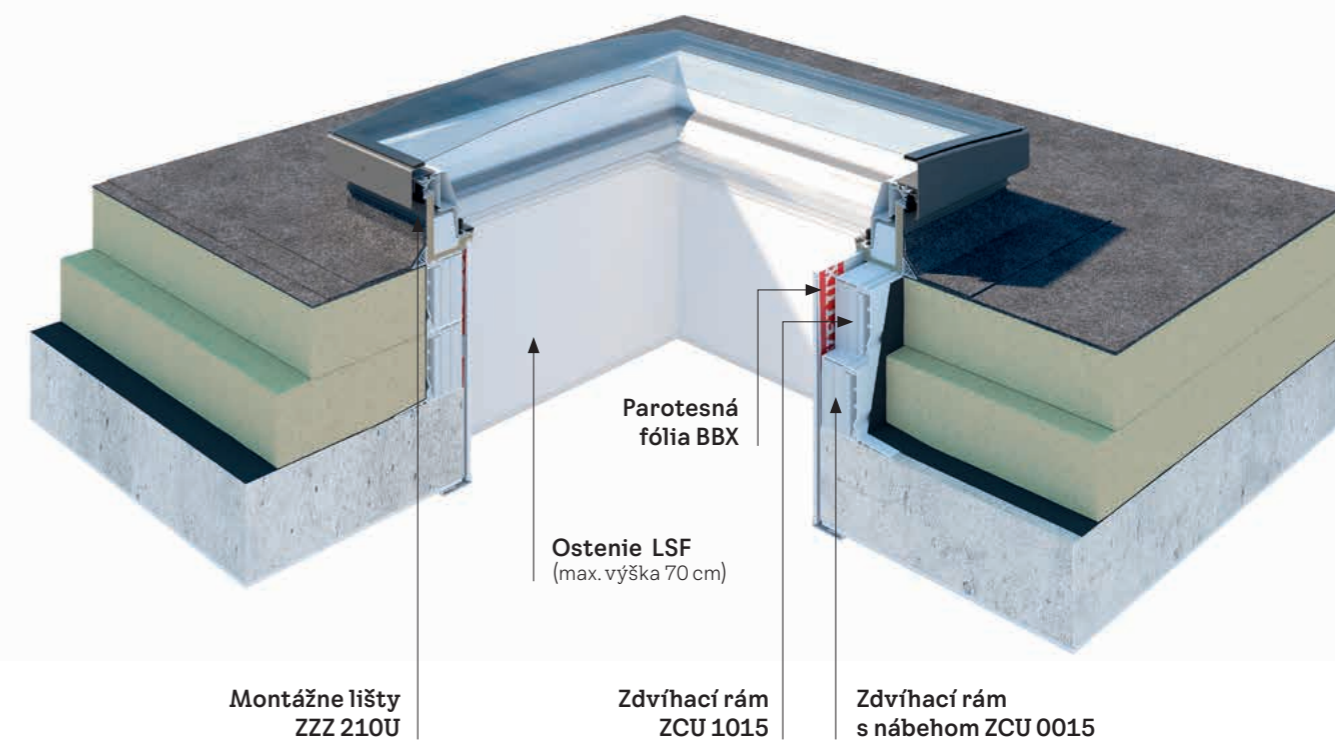

Zdvíhací rám (ZCU 1015)

Zdvíhací rám bez nábehu, výška 16 cm, maximálne 3 kusy (len v kombinácii s ZCU 0015)

Montážne lišty (ZZZ 210U)

Montážne lišty ku svetlíkom CFU/CVU, čierna farba

Parotesná fólia (BBX)

Napojenie svetlíka na parotesnú vrstvu plochej strechy

Svetlík s kupolou a zasklením

Zdvíhací rám s nábehom
(ZCE 0015)

Zdvíhací rám s celoobvodovým nábehom, výška 16 cm

Zdvíhací rám (ZCE 1015)

Zdvíhací rám bez nábehu, výška 16 cm, maximálne 3 kusy (len v kombinácii s ZCE 0015)

Montážne lišty (ZZZ 210)

Montážne lišty ku svetlíkom CFP/CVP/CXP/CSP

Parotesná fólia (BBX)

Napojenie svetlíka na parotesnú vrstvu plochej strechy

Svetlík s kupolou

Zábrana proti pádu
(ZZZ 257)

Montážne lišty
(ZZZ 210J)

Sada pre výmenu
(ZCJ 0000)

Pre jednoduchú montáž starých svetlíkov so zachovaním pôvodnej konštrukcie. Potrebujete tiež kupolu ISJ a sadu pre adaptáciu na diaľkové ovládanie ZCJ 1210.

Sada pre adaptáciu na diaľkové ovládanie
(ZCJ 1210)

Umožňuje premeniť neotvárací svetlík CFJ na diaľkovo ovládaný. V kombinácii so sadou pre výmenu možno svetlíky iných značiek prestavať na elektricky ovládané.

Sada pre adaptáciu na manuálne ovládanie
(ZCJ 1112)

Pomocou tejto sady premeníte svoje neotváracie riešenie svetlíka na otváracie. V kombinácii so sadou pre výmenu možno svetlíky iných značiek prestavať na manuálne ovládané.

Dizajnový svetlík (CFU/CVU + ISU) – betonová konštrukcia