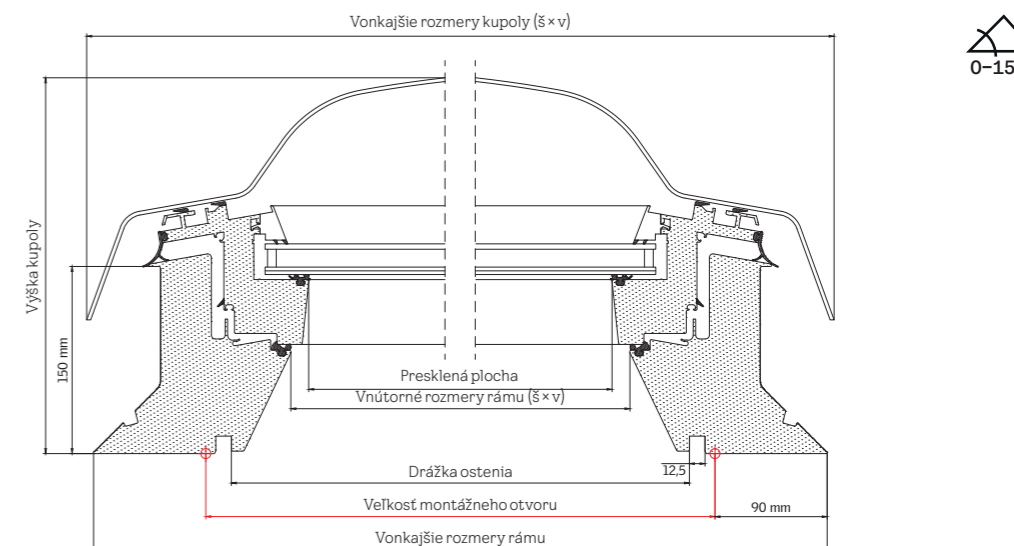

Rozmery cm	Veľkosť montážneho otvoru mm (š × v)	Vonkajšie rozmery rámu mm (š × v)	Vnútorné rozmery rámu mm (š × v)	Presklená plocha mm (š × v)	Rozmery drážky vnútorného ostenia mm (š × v)	Vonkajší rozmer kupoly mm (š × v)	Výška kupoly mm	Čistá hmotnosť, kombinácia CVP s kupolou
60×60	600×600	780×780	463,4×463,4	435×435	559×559	791×791	307	32 kg
90×60	900×600	1080×780	763,4×463,4	735×435	859×559	1091×791	307	41 kg
80×80	800×800	980×980	663,4×663,4	635×635	759×759	991×991	307	46 kg
90×90	900×900	1080×1080	763,4×763,4	735×735	859×859	1091×1091	357	56 kg
120×90	1200×900	1380×1080	1063,4×763,4	1035×735	1159×859	1391×1091	357	69 kg
100×100	1000×1000	1180×1180	863,4×863,4	835×835	959×959	1191×1191	357	66 kg
150×100	1500×1000	1680×1180	1363,4×863,4	1335×835	1459×959	1691×1191	407	92 kg
120×120	1200×1200	1380×1380	1063,4×1063,4	1035×1035	1159×1159	1391×1391	407	87 kg
150×150	1500×1500	1680×1680	1363,4×1363,4	1335×1335	1459×1459	1691×1691	407	132 kg

	U W/(m²K)	g akryl/polykarbon.	R_w	τ_v akryl/polykarbon.	Priepustnosť vzduchu	Reakcia na oheň
CFP 0073QV + ISD 0000 (akrylátová) alebo ISD 0010 (polykarbonátová)	0,80¹⁾	0,53/0,50	36	0,72/0,70	A3	B-s1,d0
CFP 0073QV + ISD 0100 (akrylátová) alebo ISD 0110 (polykarbonátová)	0,80¹⁾	0,20/0,23	36	0,25/0,26	A3	B-s1,d0
CVP 0673QV + ISD 0000 (akrylátová) alebo ISD 0010 (polykarbonátová)	0,80¹⁾	0,53/0,50	36	0,72/0,70	A3	B-s1,d0
CVP 0673QV + ISD 0100 (akrylátová) alebo ISD 0110 (polykarbonátová)	0,80¹⁾	0,20/0,23	36	0,25/0,26	A3	B-s1,d0

¹⁾ A = 3,4 m²

Kalkulované pre referenčnú veľkosť 120×120 cm s celkovou výškou základne svetlíku 30 cm, sklon strechy 0°.