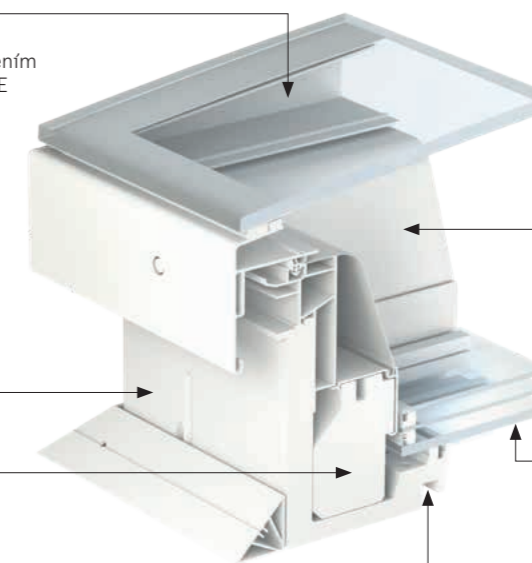

Okenné krídlo

- neviditeľné – tenké krídlo zo sklenených vlákien
- maximum denného svetla, elegantný dizajn

Izolačné zasklenie

- dvojsklo/trojsklo
- $U_{tc,ref300}$ 0,65/0,55 W/m²K,
- $A_{tc,ref300}$ 4,4 m²
- umiestnené nízko v konštrukcii pre maximum denného svetla a maximálnu energetickú účinnosť

Drážka ostenia

- unikátna drážka na ostenie pre jeho presnú konštrukciu

Ďalšie produkty pre väčšie pohodlie

Markíza (MSU)

Zatemňujúca roleta (DSU)

Sieť proti hmyzu (ZIU)

Kompatibilita s inteligentným ovládaním zdravého vnútorného prostredia VELUX ACTIVE a VELUX App Control

Viac informácií o montážnom príslušenstve a roletách a žalúziách nájdete na <http://www.velux.sk/produkty/svetliky>

* Zodpovedá legislatívnym požiadavkám EU na odolnosť voči vlámaniu triedy 2.