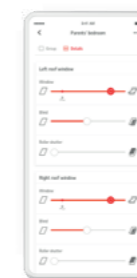

VELUX App Control

Prevezmite plnú kontrolu nad všetkými svojimi elektrickými alebo solárnymi výrobkami VELUX prostredníctvom telefónu. Jednoduchým prejdením prsta po displeji môžete otvárať a zatvárať strešné okná alebo stahovať a vyťahovať rolety, a to jednotlivo aj v skupinách.

- Kompatibilný s elektricky alebo solárne poháňanými strešnými oknami, svetlíkmi a vnútornými i vonkajšími tieniacimi doplnkami
- Možnosť osobného časovania
- Riadenie prostredníctvom aplikácie
- Jednoduché ovládanie hlasom
- Integrované zabezpečenie dát