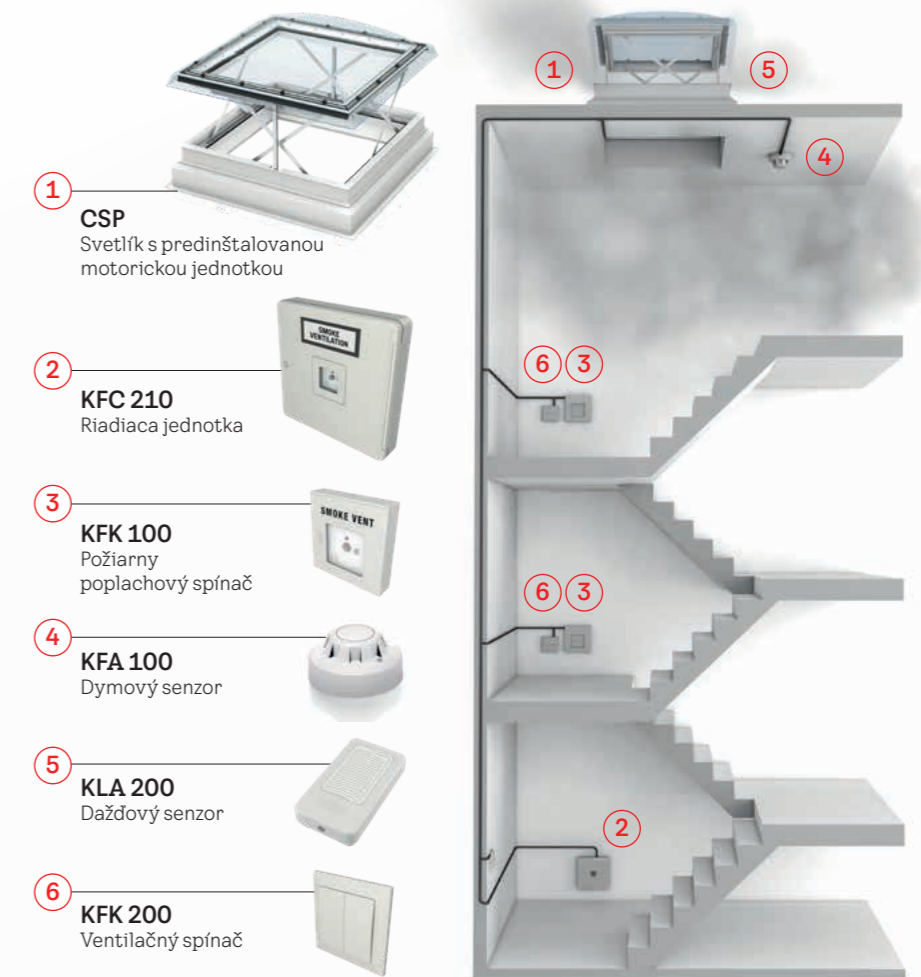

Špeciálne riešenia

pre ploché strechy

Spoločnosť VELUX poskytuje riešenia pre ploché strechy, ktoré zodpovedajú rôznym špecifickým potrebám a úplne vyhovujú stavebným predpisom a legislatívnym požiadavkám. Zaisťte si komfortný výlez na strechu alebo odvod dymu.

Strešný výlez pre ploché strechy

- Manuálne ovládaný svetlík s funkciou výlezu
- Izolačné dvojsklo
- Laminované vnútorné sklo zabraňujúce roztriedeniu skla do miestnosti v prípade rozbitia
- Dostupný s polykarbonátovou alebo akrylátovou kupolou (čírou alebo opálovou)
- Extra široký uhol otvárania až 60 stupňov pre jednoduchý výstup na strechu
- Vynikajúci útlm hluku
- Hodnota U: 0,86 W/(m²K)

0-15°

Strešný výlez pre ploché strechy
(CXP)

100100 100x100	090120 90x120	120120 120x120

Svetlovod pre ploché strechy

Vďaka pevnému svetlovodu TCR môžete priviesť denné svetlo aj do najtemnejších častí domu. Špeciálny tubus s odrazivosťou až 98 % dokáže preniesť slnečné a mesačné svetlo až na vzdialenosť 6 m. Ideálne riešenie pre kúpeľne, chodby, schodiská a šatníky. Svetlovod je k dispozícii tiež s flexibilným tubusom (TCF).

0-15°

Svetlovod pre ploché strechy
(TCR/TCF)

60x60

	TCR	TCF
	Svetlovod s pevným tubusom	Svetlovod s flexibilným tubusom
Prenos svetla	odráža až 98 % denného svetla	odráža až 85 % denného svetla
Odporúčaná dĺžka	0,9–1,7 m, s predĺžením až 6 m (k dispozícii sú predĺžovacie diely ZTR v dĺžke 62 a 124 cm)	0,9 m bez možnosti predĺženia
Veľkostný kód Priemer tubusu	OK14 35 cm	OK14 35 cm
Montážny rám	60x60 cm	60x60 cm
Príslušenstvo*	ZTL nosič LED osvetlenia ZTB tepelnoizolačný prvok	ZTL nosič LED osvetlenia ZTB tepelnoizolačný prvok

* V predaji samostatne.

Zariadenie pre odvod dymu a tepla

(CSP)