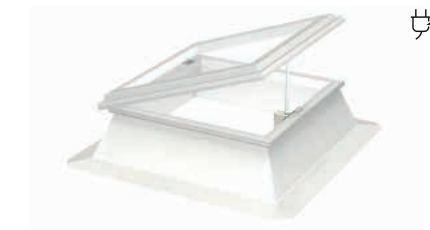

Elektricky ovládaný svetlík privádza čerstvý vzduch stlačením tlačidla. Je potrebné pripojiť k elektrickej sieti. Konštrukcia základne z PVC poskytuje základnú tepelnú izoláciu. Vyberte si základňu s výškou 15 cm, 30 cm alebo 50 cm.

Rám pre výmenu (ZCJ 0000)