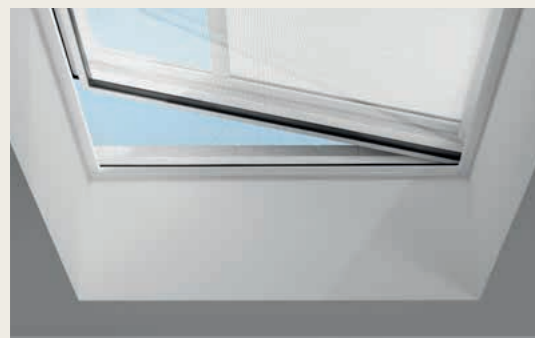

Nová generácia

Ahoj slnko!

Nové!
Svetlíky
so solárnym
napájaním

Predstavujeme nové dizajnové svetlíky VELUX na solárny pohon

Pridajte si domov denné svetlo, štýl a pohodlie prirodzenej ventilácie, bez toho, aby ste museli na strop privádzať akékoľvek káble. Solárny variant našich dizajnových svetlíkov je napájaný slnečným žiarením a je možné ho inštalovať na každý dom s plochou strechou.

Zažite domáci komfort, ktorý prináša možnosť jednoducho odvieť vydýchaný a prehriaty vzduch strechou. Prirodzenú výmenu vzduchu a zdravú vnútornú klímu vám zaistí samonapájané a jednoducho inštalovateľné riešenie. Svetlík je dodávaný s vopred spárovaným nástenným ovládačom a môžete ho ovládať tiež prostredníctvom telefónu s aplikáciou VELUX App Control. Keď začne pršať, o automatické zatvorenie svetlíku sa postará dažďový senzor. Pre ochranu pred teplom a reguláciu svetla sú k dispozícii tieniace doplnky na solárny pohon.

Je dobré vedieť

- Nepotrebuje kabeláž.
- Žiadne slnko? Žiadny problém! Batérie sa nabijú i za oblačného počasia.
- Vráťane vopred spárovaného nástenného ovládača.
- Pre kompletne riešenie doplňte solárne napájanou markízou alebo zatemňujúcou roletou.
- Plne kompatibilné s VELUX App Control a VELUX ACTIVE with NETATMO.