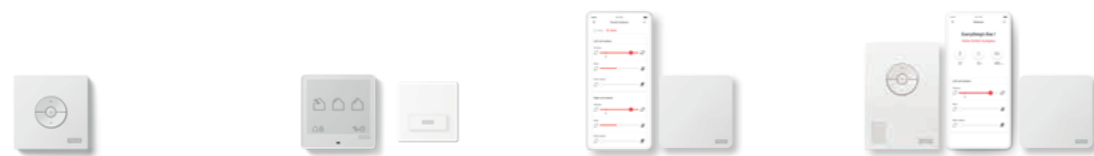

### Perfektná vnútorná úprava

Prefabrikované vnútorné ostenie VELUX pre svetlíky bolo navrhnuté s cieľom zefektívniť a urýchliť montáž. Je vyrobené z PVC a jeho biela farba ideálne odráža a rozptyľuje denné svetlo v miestnosti. Riešenie všetko v jednom zahŕňa: PVC panely, parozábranu a kryciu lištu.

Bezúdržbové ostenie VELUX je určené do plochých striech so sklonom do 5°, čo umožňuje jeho použitie pre väčšinu svetlíkov. Môže byť použité pre všetky svetlíky VELUX.

# Inteligentné riadenie domácnosti

Vyberte si z našej kompletnej ponuky inteligentného riadenia také, ktoré vám najlepšie vyhovuje. Pre každého máme niečo – od jednoduchého nástenného ovládača až po plne automatizované riešenie VELUX ACTIVE, ktoré riadi kvalitu vnútorného prostredia.