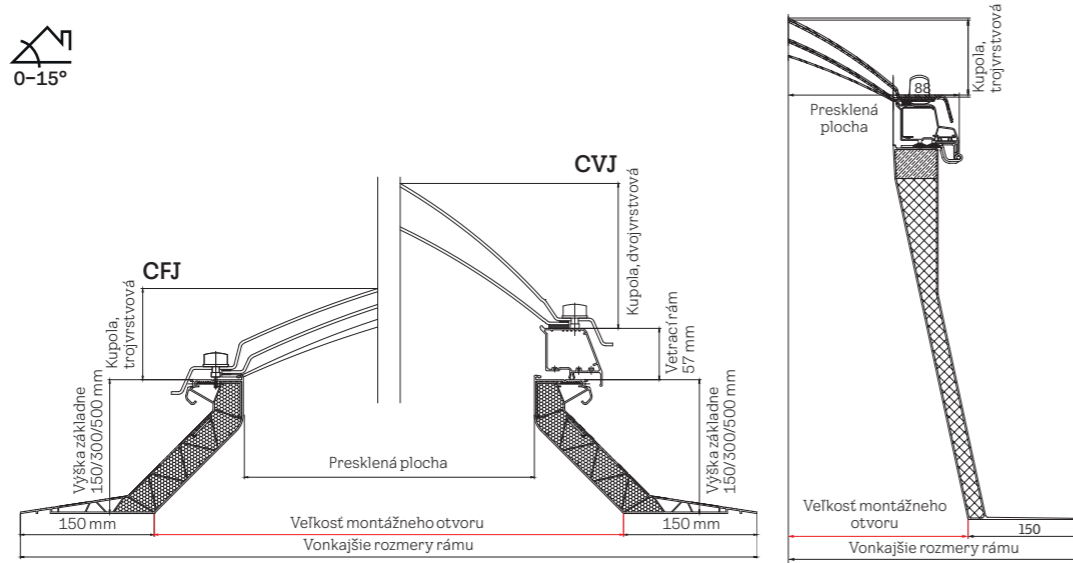

Svetlík s kupolou

Rozmery cm	Veľkosť montážneho otvoru mm (š × v)	Vonkajšie rozmery rámu mm (š × v)	Presklená plocha mm (š × v)	Kupola dvojvrstevová/ trojvrstevová mm	Čistá hmotnosť základne svetlíka 15/30/50 cm
60×60	600×600	900×900	400×400	137	7/11/15 kg
80×80	800×800	1100×1100	600×600	177	10/14/20 kg
90×60	900×600	1200×900	700×400	177	9/31/19 kg
90×90	900×900	1200×1200	700×700	197	11/16/23 kg
100×100	1000×1000	1300×1300	800×800	217	12/18/25 kg
120×90	1200×900	1500×1200	1000×700	197	13/18/26 kg
120×120	1200×1200	1500×1500	1000×1000	268	14/21/30 kg
150×100	1500×1000	1800×1300	1300×800	217	15/22/31 kg
150×150	1500×1500	1800×1800	1300×1300	328	18/26/38 kg

Dostupné tiež v rozmere 200×100 s výškou základne 15 cm.

	U W/(m²K)	g akryl/polykarbon.	R_w	τ_v akryl/polykarbon.	Priepustnosť vzduchu	Reakcia na oheň
CFJ 0010 or CFJ 1010 + ISJ 0102 (akrylátová) alebo ISJ 0112 (polykarbonátová)	2.2¹⁾	0.75/0.52	20	0.80/0.52	-	trieda E / B-s2, d0
CFJ 0010 or CFJ 1010 + ISJ 0103 (akrylátová) alebo ISJ 0113 (polykarbonátová)	1.7¹⁾	0.69/0.47	22	0.75/0.46	-	trieda E / B-s2, d0
CVJ 0210 or CVJ 1210 + ISJ 0102 (akrylátová) alebo ISJ 0112 (polykarbonátová)	2.0²⁾	0.75/0.52	20	0.80/0.52	-	trieda E / B-s2, d0
CVJ 0210 or CVJ 1210 + ISJ 0103 (akrylátová) alebo ISJ 0113 (polykarbonátová)	1.6²⁾	0.69/0.47	22	0.75/0.46	-	trieda E / B-s2, d0

Uvedené hodnoty sú pre rámy z PVC a výškou 15 a 30 cm.

¹⁾ A = 2,6 m²

²⁾ A = 3,1 m²

Veľkostná tabuľka

Svetlík so zaobleným zasklením CFU/CVU

Svetlík s kupolou a zasklením CFP/CVP

Zariadenie pre odvod dymu a tepla CSP

Svetlík s kupolou CFJ/CVJ

Svetlík s plochým zasklením CFU/CVU

Strešný výlez CXP

mm	výška												
	600	800	900	1000	1200	1500	2000						
600	CFU CVU CFJ CVJ CFP CVP		CFU CVU CFJ CVJ				CFU CVU					CFU CVU	
	060060		090060										200060
800		CFU CVU CFJ CVJ CFP CVP					CFU CVU						
		080080										150080	
900	CFP CVP		CFU CVU CFP CVP	CFJ CVJ			CFU CVU	CFJ CVJ					
	060090		090090				120090						
1000				CFU CVU CFP CVP	CFJ CVJ CSP CXP				CFU CVU	CFJ CVJ	CFU CVU	CFJ CVJ	CFU CVU
					100100				150100			200100	
1200			CFP CVP	CXP			CFU CVU CFP CVP	CFJ CVJ CSP CXP	CFU CVU				
					090120			120120		150120			
1500				CFP CVP					CFU CVU CFP CVP		CFJ CVJ		
					100150					150150			

CFU, CVU, CFJ, CVJ – Svetlíky v obdĺžnikových veľkostiach musia byť inštalované kratšou stranou po sklone strechy. Všetky elektrické a solárne svetlíky v obdĺžnikových veľkostiach sa otvárajú na dlhšej strane.

CFP, CVP, CXP – Svetlíky v obdĺžnikových veľkostiach musia byť inštalované dlhšou stranou po sklone strechy. Všetky elektrické a solárne svetlíky v obdĺžnikových veľkostiach sa otvárajú na dlhšej strane.