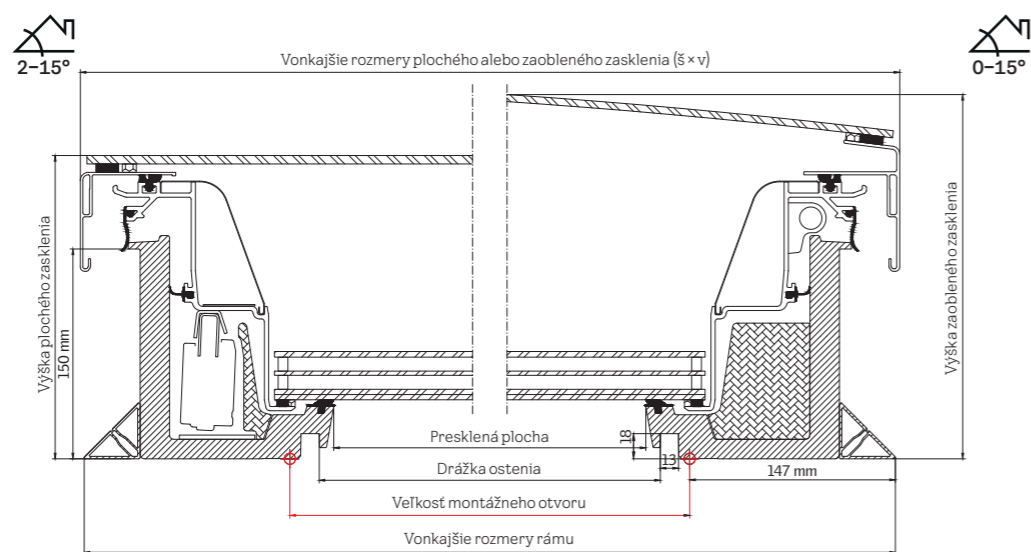

# Plánovanie do posledného detailu

Najdôležitejšie rozmery pre plánovanie

Nová generácia

Dizajnový svetlík s plochým sklom

Dizajnový svetlík so zaobleným sklom

Rozmery cm	Veľkosť montážneho otvoru mm (š × v)	Vonkajšie rozmery rámu mm (š × v)	Presklená plocha mm (š × v)	Rozmery drážky vnútorného ostenia mm (š × v)	Šírka vonkajšieho profilu s plochým a zaobleným zasklením mm (š × v)	Výška zaobleného zasklenia mm	Čistá hmotnosť, kombinácia CVU 0220Q/ CVU 0225Q so zaobleným zasklením	Čistá hmotnosť, kombinácia CVU 0220Q/ CVU 0225Q s plochým zasklením
60×60	600×600	893×893	538×538	559×559	901×901	253	55,3/58,4 kg	53,6/56,6 kg
80×80	800×800	1093×1093	738×738	759×759	1101×1101	262	74,8/80,0 kg	72,8/77,9 kg
90×60	900×600	1193×893	835×538	859×559	1201×901	268	68,7/73,1 kg	66,8/71,2 kg
90×90	900×900	1193×1193	835×835	859×859	1201×1201	268	85,7/92,2 kg	83,5/89,9 kg
100×100	1000×1000	1293×1293	938×938	959×959	1301×1301	273	97,5/105,3 kg	99,2/107,0 kg
120×90	1200×900	1493×1193	1138×835	1159×859	1501×1201	286	102,6/111,0 kg	104,6/113,1 kg
120×120	1200×1200	1493×1493	1138×1138	1159×1159	1501×1501	286	123,1/134,2 kg	125,8/137,0 kg
150×80	1500×800	1793×1093	1438×738	1459×759	1801×1101	310	130,1/142,6 kg	141,6/154,0 kg
150×100	1500×1000	1793×1293	1438×938	1459×959	1801×1301	310	127,3/138,9 kg	130,4/142,0 kg
150×120	1500×1200	1793×1493	1438×1138	1459×1159	1801×1501	310	180,0/198,4 kg	189,4/207,8 kg
150×150	1500×1500	1793×1793	1438×1438	1459×1459	1801×1801	310	212,2/235,2 kg	223,6/246,5 kg
200×60	2000×600	2293×893	1938×538	1959×559	2301×901	359	154,2/166,7 kg	150,8/163,4 kg
200×100	2000×1000	2293×1293	1938×938	1959×959	2301×1301	359	190,4/210,9 kg	208,6/229,1 kg