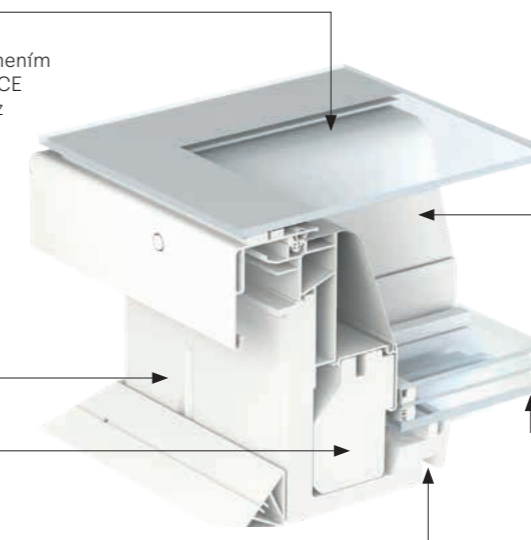

Okenné krídlo

- neviditeľné – tenké krídlo zo sklenených vlákien
- maximum denného svetla, elegantný dizajn

Izolačné zasklenie

- dvojsklo/trojsklo
- $U_{rc,ref300}$ 0,75/0,60 W/m²K,
- $A_{rc,ref300}$ 4,1 m²**
- umiestnené nízko v konštrukcii pre maximum denného svetla a maximálnu energetickú účinnosť

Drážka ostenia

- unikátna drážka na ostenie pre jeho presnú konštrukciu

Ďalšie produkty pre väčšie pohodlie

Markíza (MSU)

Zatemňujúca roleta (DSU)

Sieť proti hmyzu (ZIU)

Kompatibilita s inteligentným ovládaním zdravého vnútorného prostredia VELUX ACTIVE a VELUX App Control

Viac informácií o montážnom príslušenstve a roletách a žalúziách nájdete na <http://www.velux.sk/produkty/svetliky>

* Zodpovedá legislatívnym požiadavkám EU na odolnosť voči vlámaniu triedy 2.