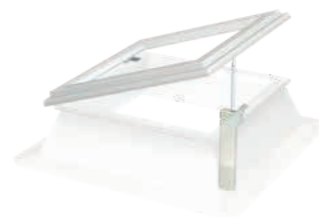

Umožňuje premeniť neotvárací svetlík CFJ na diaľkovo ovládaný.

V kombinácii s náhradným rámom je možné kupoly tretích strán prestaviť na elektricky odvetrávané.

Neotváracá základňa (CFJ)