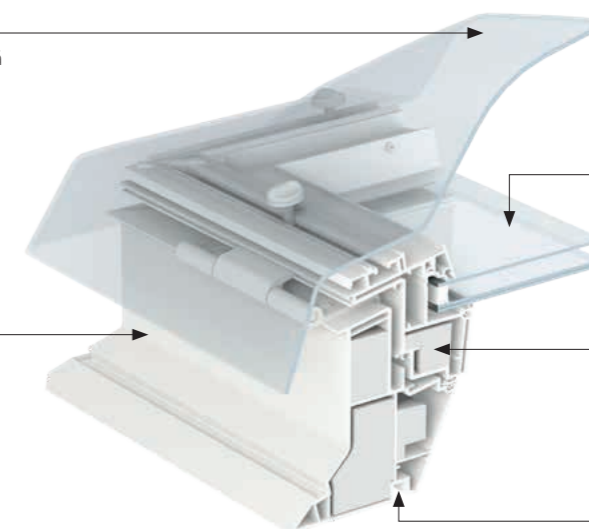

V základni je integrované izolačné dvojsklo účinné ako pre zníženie spotreby energie, tak na zníženie hluku v prípade dažďa, krupobitia alebo iných rušivých vplyvov zvonku. Kupola môže byť z akrylátu alebo polykarbonátu a je k dispozícii v čírom alebo opálovom prevedení.

Rozmery
cm

* Len v neotváravom alebo elektricky ovládanom variante. Veľkosť otvoru je rovnaká ako veľkosť svetlíku.

Číra kupola
(ISD 0000/0010)

Priehľadný povrch poskytuje jasný výhľad von a dobré denné svetlo.

Opálová kupola
(ISD 0100/0110)

Nepriehľadný povrch privádza dovnútra denné svetlo a zároveň zaisťuje súkromie.

Neotváravá základňa
(CFP)

Konštrukcia základne z PVC poskytuje dobrú tepelnú izoláciu.
K dispozícii s dvojsklom.
Laminované izolačné sklo zvyšuje bezpečnosť.

Elektricky ovládaná základňa
(CVP)

Elektricky ovládaný svetlík privádza čerstvý vzduch stlačením tlačidla.
Integrovaný dažďový senzor.
Konštrukcia základne z PVC.
K dispozícii s dvojsklom.
Laminované izolačné sklo zvyšuje bezpečnosť.

Kompletný svetlík sa skladá zo základne a hornej časti, ktoré je nutné objednať samostatne.

Kupola

- akrylátová alebo polykarbonátová
- číra alebo nepriehľadná
- výrazné obmedzenie hluku vyvolaného dažďom