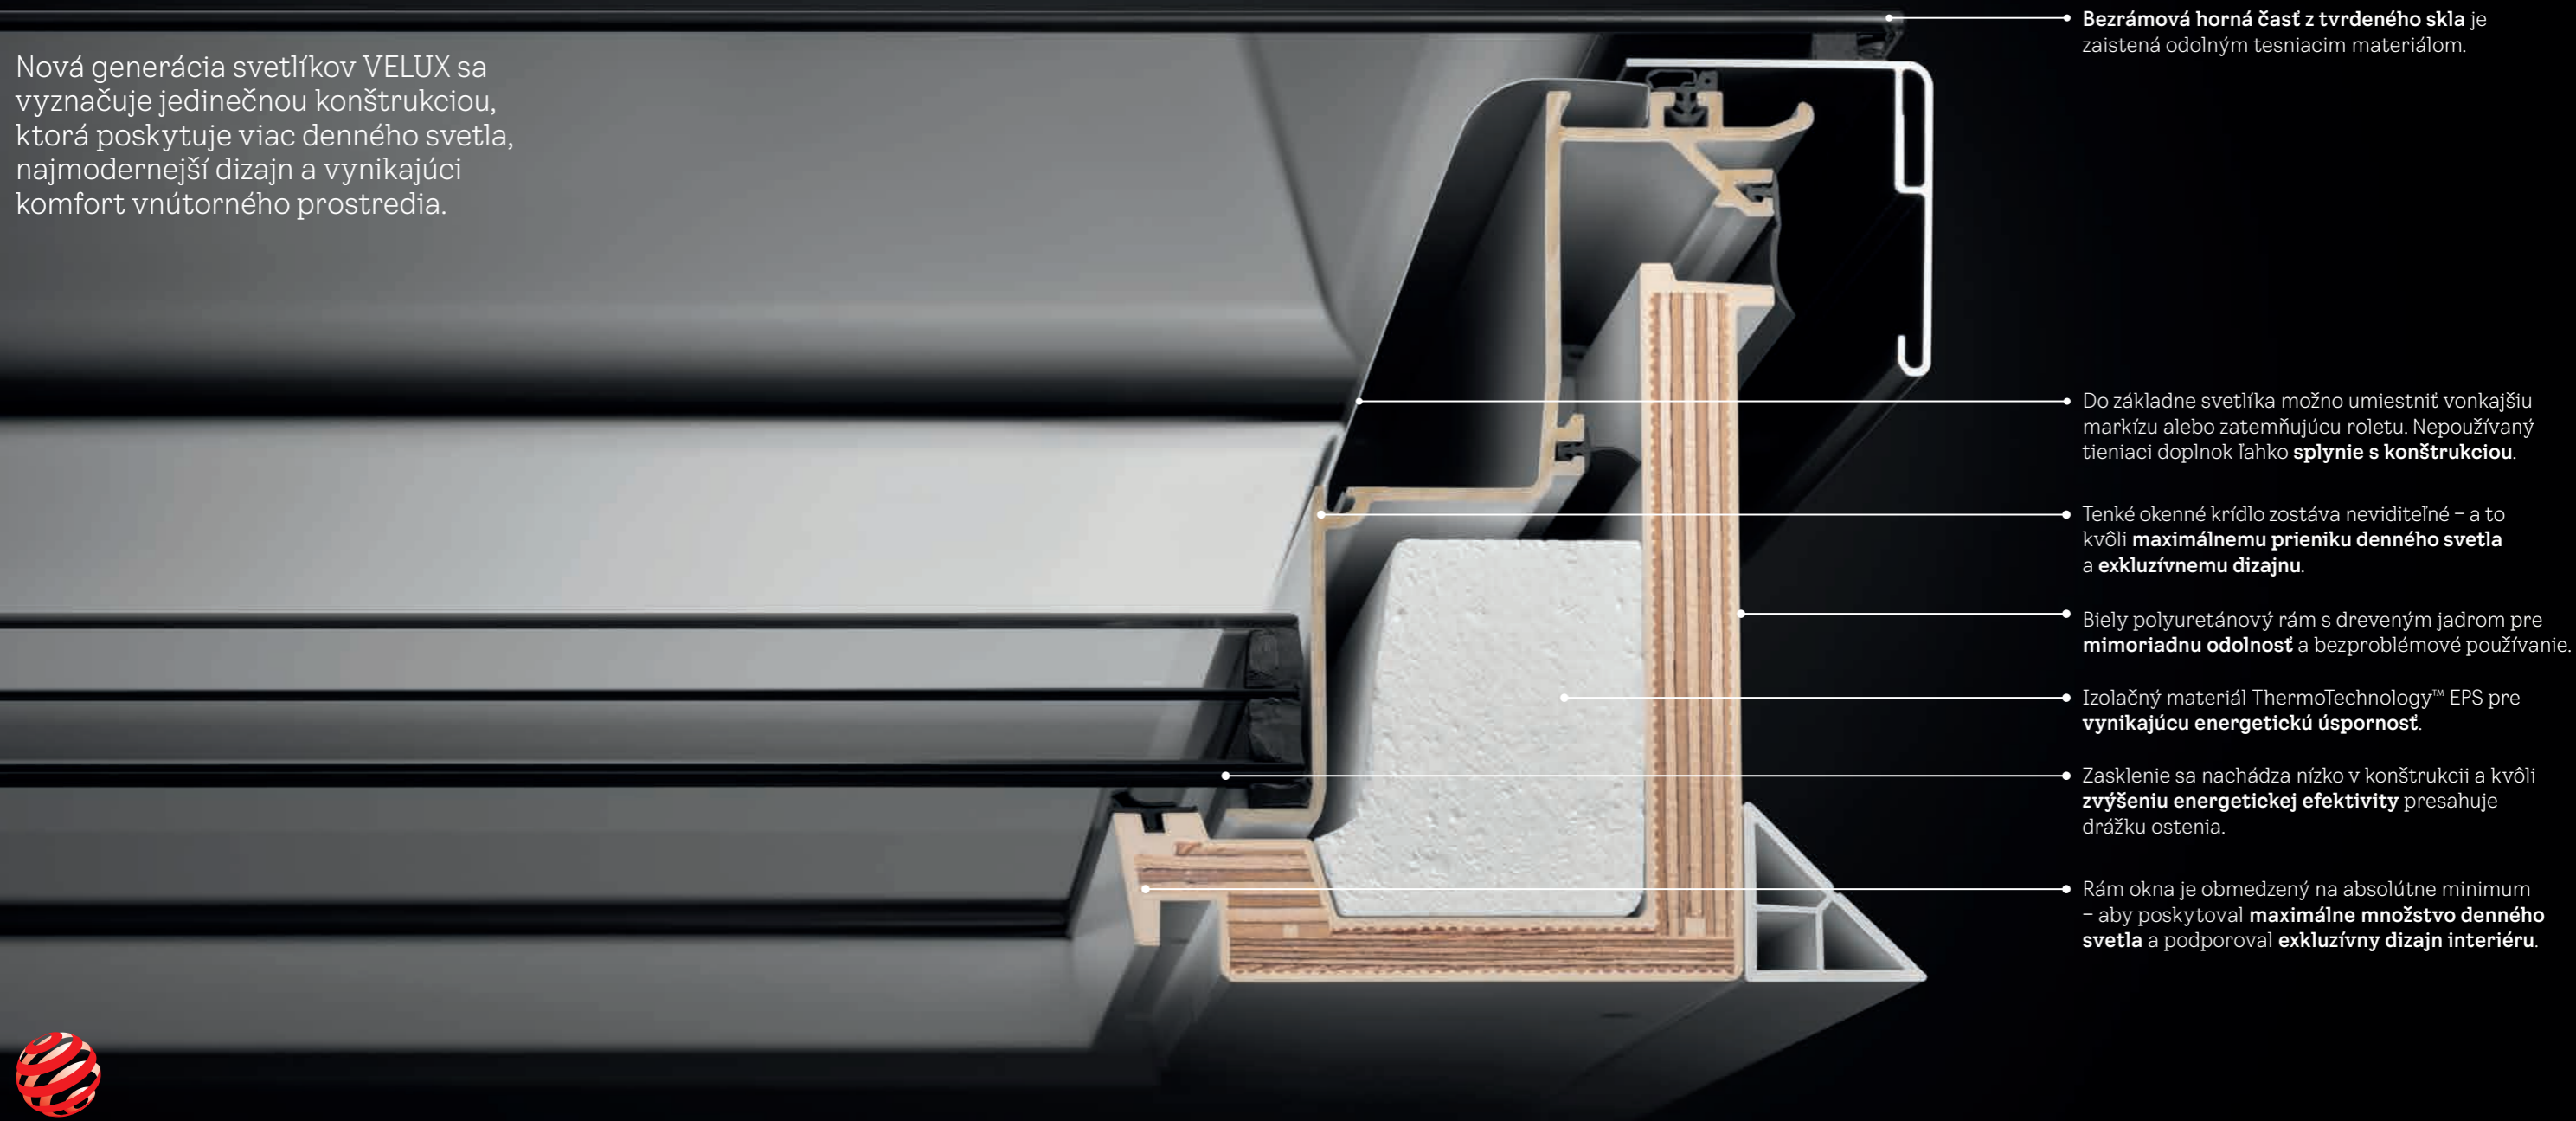

• **Bezrámová horná časť z tvrdého skla** je zaistená odolným tesniacim materiálom.

• Do základne svetlíka možno umiestniť vonkajšiu markízu alebo zatemňujúcu roletu. Nepoužívaný tieniaci doplnok ľahko **splynie s konštrukciou**.

• Tenké okenné krídlo zostáva neviditeľné – a to kvôli **maximálnemu prieniku denného svetla a exkluzívnemu dizajnu**.

• Biely polyuretánový rám s dreveným jadrom pre **mimoriadnu odolnosť** a bezproblémové používanie.

• Izolačný materiál ThermoTechnology™ EPS pre **vynikajúcu energetickú úspornosť**.

• Zasklenie sa nachádza nízko v konštrukcii a kvôli **zvýšeniu energetickej efektivity** presahuje drážku ostenia.

• Rám okna je obmedzený na absolútne minimum – aby poskytoval **maximálne množstvo denného svetla** a podporoval **exkluzívny dizajn interiéru**.

reddot winner 2021